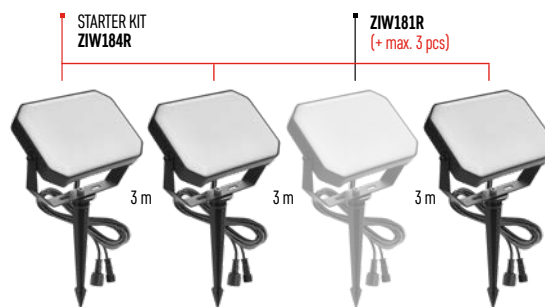

Obecné číslo
ZIW181R
Objednávkové číslo
15 54 181 000

VIDEO KE SHLEDNUTÍ

Zahradní osvětlení

Přináší nejen funkčnost, ale i estetický zážitek. Naše produkty jsou navrženy tak, aby vám umožnily vytvořit dokonalou atmosféru ve vaší zahradě, na terase nebo kolem domu. Díky moderním technologiím můžete snadno ovládat osvětlení pomocí mobilní aplikace a přizpůsobit ho svým potřebám.