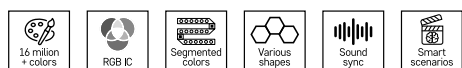

- programovatelné RGBIC + CCT technologie pro živé a dynamické barvy
- stmívání v rozsahu 10 až 100 % pro maximální komfort
- možnost rozšíření až na 24 světel (ideální pro celý pokoj větší prostory)
- snadné napájení díky 2 m přívodnímu kabelu
- flexibilní montáž pomocí přiložené 3M pásky nebo šroubků
- bohatá výbava funkcí: časovač, přednastavené režimy, vlastní nastavení atd.