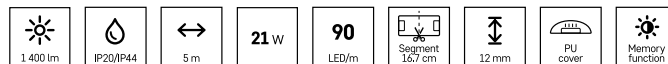

Obecné číslo
ZPW518R
Objednávkové číslo
15 51 051 800

8 592920 120460