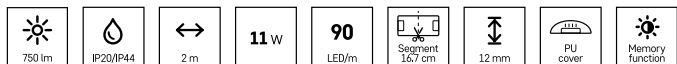

GoSmart LED pásek Wi-Fi, 2 m

- protokol: Wi-Fi + BLE
- příkon: 11 W
- světelný tok: 750 lm
- teplota chromatičnosti: 2 700–6 500 K
- stmívání
- nastavení barev (RGB)
- přenosová frekvence: 2,4 GHz (IEEE 802.11b/g/n)

Obecné číslo
ZPW218R
Objednávkové číslo
15 51 021 800

8 592920 120446

GoSmart LED pásek Wi-Fi, 5 m

- protokol: Wi-Fi + BLE
- příkon: 21 W
- světelný tok: 1 400 lm
- teplota chromatičnosti: 2 700–6 500 K
- stmívání
- nastavení barev (RGB)
- přenosová frekvence: 2,4 GHz (IEEE 802.11b/g/n)