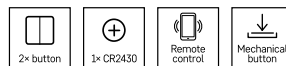

GoSmart Přenosný ZigBee ovladač scén IP-2002ZB

- počet ovládacích tlačítek: 2 = 6 funkcí
- kompatibilita: EMOS GoSmart, TUYA, LIDL, Smartlife, Otevřený systém
- protokol: ZigBee 3.0
- párování: automatické, manuální
- použití: automatizace
- napájení: CR 2430 3 V

Obecné číslo
H5015
Objednávkové číslo
30 69 050 150