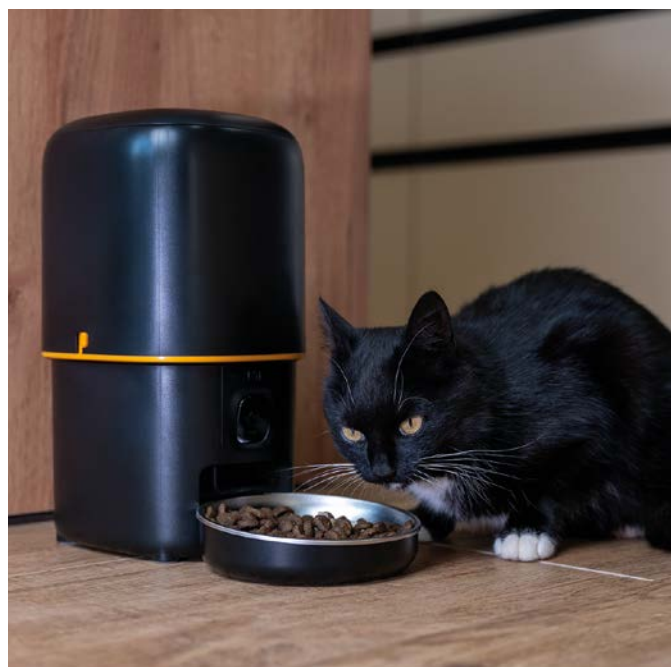

- přesné načasování a dávkování krmiva podle potřeb vašeho mazlíčka pomocí mobilní aplikace
- velikost porce 5-6 g
- zachování čerstvosti krmiva
- duální napájení: napájecí zdroj a záložní baterie velikosti D pro případ výpadku elektřiny
- zámek zásobníku
- omyvatelná nerezová miska
- další funkce: alarm zaseknutého krmiva, nízké hladiny krmiva v zásobníku, polohovatelná kamera, obousměrná komunikace a detekce pohybu pro verze s kamerou atd.