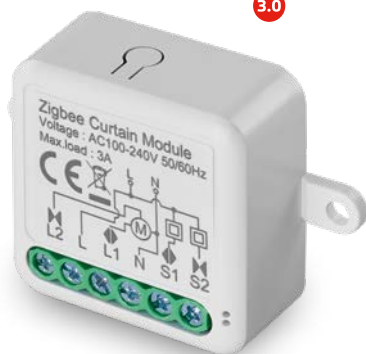

GoSmart Modul motorický IP-2121CW, WiFi, 1-kanálový

- kompatibilita: EMOS GoSmart, TUYA, LIDL, Smartlife, Otevřený systém
- protokol: Wi-Fi
- párování: automatické, manuální
- použití: vnitřní
- počet ovládacích tlačítek: 1
- napájení: 230 V~/50 Hz, max. 0,3 W

Wi Fi

Obecné číslo

H5129

Objednávkové číslo
30 69 051 290

3 592920 157947

NEW

GoSmart Motorický modul IP-2121CZ, ZigBee, 1-kanálový

ZigBee
3.0

- kompatibilita: EMOS GoSmart, TUYA, LIDL, Smartlife, Otevřený systém
- protokol: ZigBee 3.0
- párování: automatické, manuální
- použití: vnitřní
- počet ovládacích tlačítek: 1
- napájení: 230 V~/50 Hz, max. 0,3 W

Obecné číslo
H5109
Objednávkové číslo
30 69 051 090

GoSmart Motorický modul IP-2122CZ, ZigBee, 2-kanálový

ZigBee
3.0

- kompatibilita: EMOS GoSmart, TUYA, LIDL, Smartlife, Otevřený systém
- protokol: ZigBee 3.0
- párování: automatické, manuální
- použití: vnitřní
- počet ovládacích tlačítek: 1
- napájení: 230 V~/50 Hz, max. 0,3 W