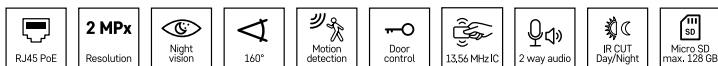

Obecné číslo
H4034
Objednávkové číslo
30 10 040 340

8 592920 138229