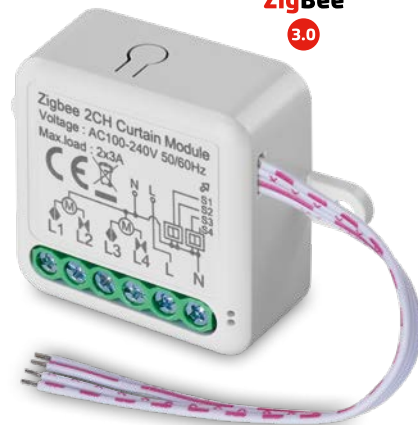

Wi Fi

Obecné číslo

H5129

Objednávkové číslo
30 69 051 290

3 592920 157947

NEW

GoSmart Motorický modul IP-2121CZ, ZigBee, 1-kanálový

ZigBee
3.0

- kompatibilita: EMOS GoSmart, TUYA, LIDL, Smartlife, Otevřený systém
- protokol: ZigBee 3.0
- párování: automatické, manuální
- použití: vnitřní
- počet ovládacích tlačítek: 1
- napájení: 230 V~/50 Hz, max. 0,3 W

Obecné číslo
H5109
Objednávkové číslo
30 69 051 090

GoSmart Motorický modul IP-2122CZ, ZigBee, 2-kanálový

ZigBee
3.0

- kompatibilita: EMOS GoSmart, TUYA, LIDL, Smartlife, Otevřený systém
- protokol: ZigBee 3.0
- párování: automatické, manuální
- použití: vnitřní
- počet ovládacích tlačítek: 1
- napájení: 230 V~/50 Hz, max. 0,3 W

- dálkové ovládání garážových vrat pomocí aplikace EMOS GoSmart ve vašem mobilním telefonu
- univerzální pro použití každým motorem
- detekce polohy vrat / brány pomocí magnetického senzoru (součást balení) (otevřeno/zavřeno) a zaslání notifikace při aktivitě vrat/brány
- možnost ovládání přímo z automobilu pomocí integrace do Android Auto a Carplay
- vytváření scén společně s dalšími produkty v domácnosti, např. po otevření vrat se rozsvítí osvětlení v garáži + světlo před garáží na 2 minuty pro snadné zaparkování a opuštění garáže