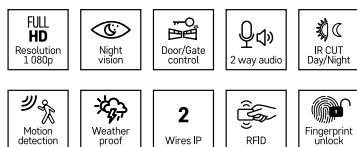

GoSmart IP venkovní jednotka – 1/2/3 tlačítka

Kamerové jednotky pro videotelefony řady GoSmart, které nabízí integrovanou čtečku RFID, ostrý a kvalitní obraz ve dne i v noci a široký úhel záběru kamery. Kovové tělo odolá jak mechanickému poškození, tak špatnému počasí.

- v balení je 5 RFID čipů a jednotka obsahuje čtečku otisku prstů
- kamerová jednotka s jedním, dvěma nebo třemi tlačítky
- úhel záběru kamery 170°
- 2 MPx kamera pro neustálý přehled o dění před vstupními dveřmi
- rozšiřitelný systém – jednotku lze přidat do sady videotelefonu H4080 nebo použít samostatně s monitorem H4081

- počet tlačítek kamerové jednotky: 1,2,3
- antivandal provedení kamerové jednotky
- napájení: 24 V DC (BUS)
- přisvit kamery: ano, 5 m
- rozměr kamerové jednotky: 125 × 235 × 35 mm
- krytí: IP44
- úhel záběru kamery: 170°
- instalace: povrchová/pod omítku