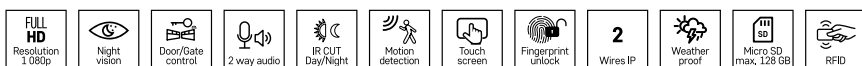

GoSmart Přídavný monitor IP-880B

Rozšiřující 7" monitor pro videotelefony řady GoSmart, který nabízí věrné zobrazení barev, dotykový displej a novou technologii IP pro ještě lepší přenos obrazu a zvuku. Po doplnění venkovní kamerovou jednotkou získáte moderní zabezpečovací systém vašeho domova.

- elegantní 7" monitor s dotykovým IPS displejem a LED RGB podsvícením
- jednoduché zapojení – 2-WIRE IP Plug&Play
- ovládání zámku / brány
- rozšiřitelný systém – monitor lze přidat do sady videotelefonu H4080, nebo jej lze použít samostatně s venkovními jednotkami H4082, H4083 a H4084

- velikost displeje: 7"
- barevný displej: ano, IPS
- ovládání zámku: dveřní zámek, pojezd brány
- intercom
- počet propojovacích vodičů (monitor/zámek/brána): 2
- možnost připojení přídatných kamer
- doporučená kamerová jednotka: H4082, H4083, H4084
- rozměr monitoru: 152 × 205 × 22 mm
- prodejní obal: 1 ks, krabice

Obecné číslo
H4081
Objednávkové číslo
30 10 040 810