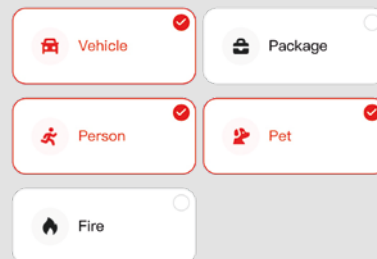

Oproti běžným upozorněním získáte nejen informaci o pohybu, ale i kontext a kompletní záznam události. Vše máte přehledně k dispozici v aplikaci EMOS GoSmart, kde můžete záznamy snadno prohlížet i spravovat.

AI Cloud přináší jednodušší orientaci v událostech, vyšší bezpečnost a větší klid – přesně to, co od moderního chytrého zabezpečení očekáváte.

Vylepšené sledování z PC

Kromě mobilní aplikace EMOS GoSmart můžete své kamery pohodlně sledovat také přes webový prohlížeč. IPC Terminal je ideální řešení pro uživatele, kteří chtějí mít obraz z kamer neustále na očích například na počítači v kanceláři nebo doma.

Stačí se přihlásit ke svému účtu a okamžitě získáte přístup ke všem připojeným zařízením. Rozhraní je přehledné a umožňuje sledovat živý přenos v reálném čase bez nutnosti instalace dalšího softwaru.