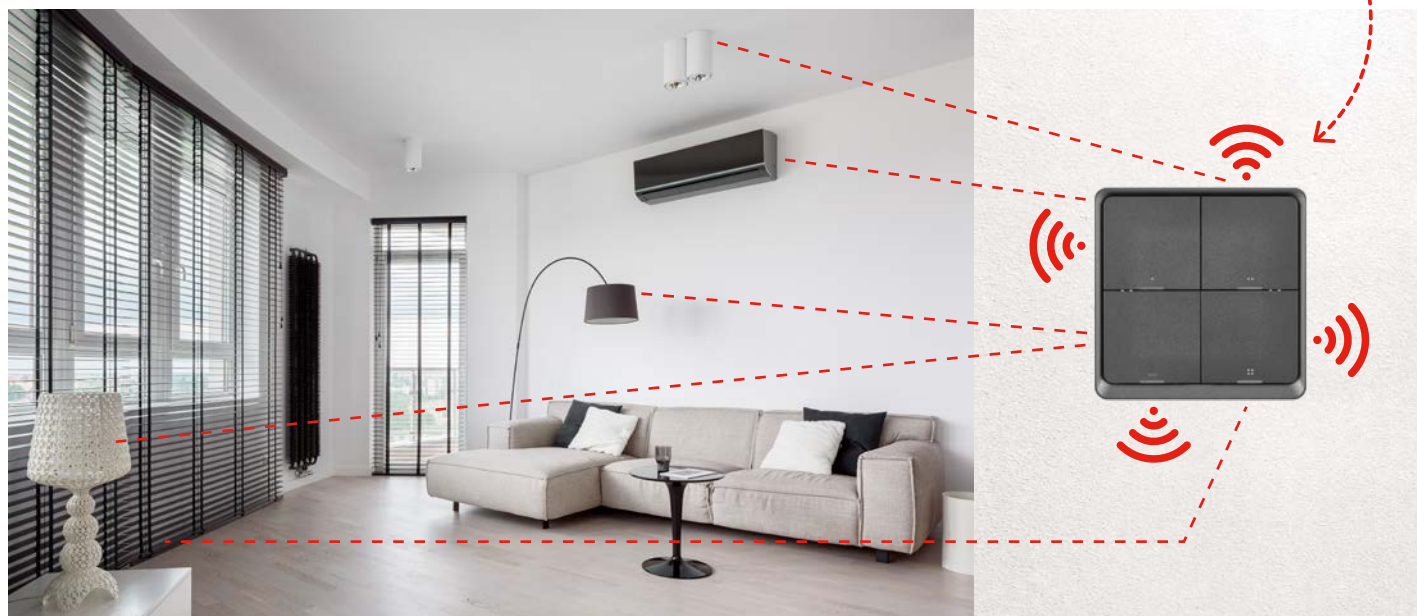

Scénické ovladače

Ovládejte jediným tlačítkem více domácích elektrických zařízení nebo světel najednou. S tímto sofistikovaným typem vypínačů můžete naprogramovat různé scény nebo nastavení světelných efektů a pak je jednoduše aktivovat.

ZigBee 3.0

Jak fungují?

Scénické vypínače propojíte s ostatními zařízeními chytré domácnosti pomocí ZigBee brány připojené k vaší domácí Wi-Fi síti. Pomocí mobilní aplikace EMOS GoSmart pak nastavíte jednotlivé scény.

Pro každou ze tří poloh tlačítka můžete nastavit speciální funkci. Začalo svítit slunce a venkovní teplota vzrostla? Zmáčknutím jediného tlačítka můžete najednou vypnout osvětlení v pokoji, stáhnout předokenní rolety i aktivovat zvlhčovač vzduchu.