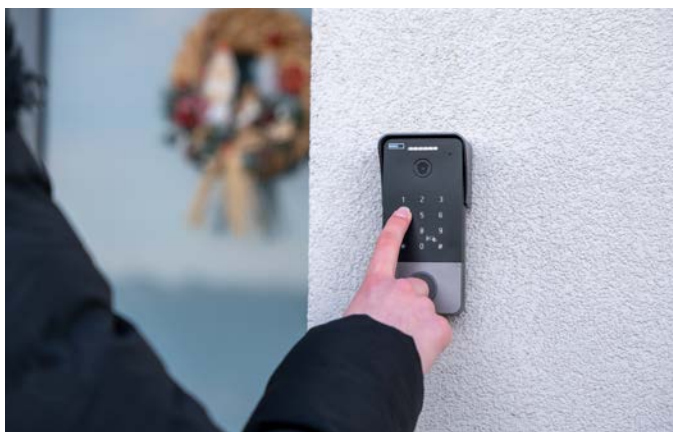

Obecné číslo
H4034
Objednávkové číslo
30 10 040 340

8 592920 138229