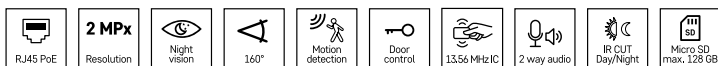

Obecné číslo
H4033
Objednávkové číslo
30 10 040 330

8 592920 138205