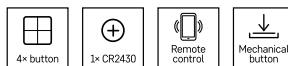

GoSmart Přenosný ZigBee ovladač scén IP-2004ZB

- počet ovládacích tlačítek: 4 = 12 funkcí
- kompatibilita: EMOS GoSmart, TUYA, LIDL, Smartlife, Otevřený systém
- protokol: ZigBee 3.0
- párování: automatické, manuální
- použití: automatizace
- napájení: CR 2430 3 V