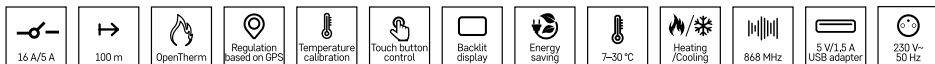

GoSmart Bezdrátový termostat P56S11

- možnost ovládání až 10 spínacích jednotek jedním termostatem
- smart termostat s podporou OpenTherm i klasické regulace
- znázornění aktuální a nastavené teploty v grafu
- regulace topení na základě GPS polohy v rámci aplikace
- velký dotykový podsvícený displej
- ekologické balení

- typ ovládání: programovatelný elektronický pokojový termostat, možnost ovládání přes mobil (iOS, Android)
- druh regulace: vytápěcí a chladicí systém
- typ nastavení teploty: komfortní a úsporná teplota
- nastavení teploty: 7 °C až 30 °C, po 0,2 °C
- spínání: 230 V AC nebo beznapětové

Obecné číslo
P56S11
Objednávkové číslo
21 01 310 000

8 592920 149133

VIDEO KE SHLEDNUTÍ

GoSmart Termostat P56S01

- smart termostat s podporou OpenTherm i klasické regulace
- znázornění aktuální a nastavené teploty v grafu
- podlahové čidlo součástí balení – vhodný pro podlahové vytápění
- velký dotykový podsvícený displej

- typ ovládání: programovatelný elektronický pokojový termostat, možnost ovládání přes mobil (iOS, Android)
- druh regulace: vytápěcí a chladicí systém
- typ nastavení teploty: komfortní a úsporná teplota
- nastavení teploty: 7 °C až 30 °C, po 0,2 °C
- spínání: 230 V AC
- rozměr: 98 × 37 × 98 mm

Obecné číslo
P56S01
Objednávkové číslo
21 01 213 000

8 592920 149140

GoSmart Podlahový termostat P56S01F

- smart termostat s podporou OpenTherm i klasické regulace
- vhodný pro instalaci do instalační krabice – podomítkový
- znázornění aktuální a nastavené teploty v grafu
- podlahové čidlo součástí balení – vhodný pro podlahové vytápění