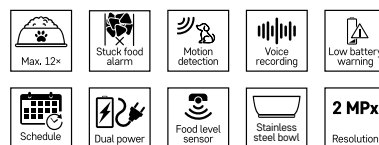

GoSmart Krmítko s kamerou PET-104, 4 l

- kapacita: 4 l
- doporučení: malá a střední plemena
- jedna porce: 5 g
- kompatibilita: EMOS GoSmart, TUYA, LIDL, Smartlife, Otevřený systém
- protokol: Wi-Fi
- hlasová komunikace