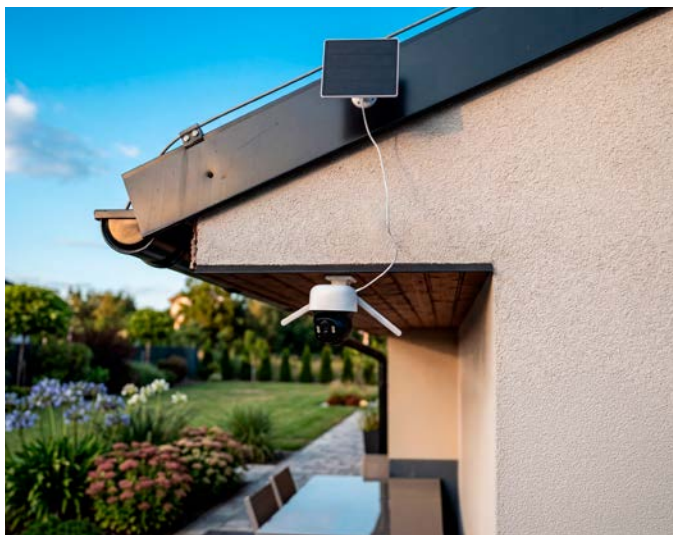

- 2v1 - bezpečnostní kamera a elegantní světlo s IP44
- robustní konstrukce - sklo, ocel, antikorozní ošetření
- siréna
- trvale připojena na 230 V
- PTZ (naklápění a zoomování) - rotace kamery v jedné ose (horizontálně), naklápění ručně v úhlu 0-70° a digitální zoomování
- sledování a detekce pohybu

8 592920 156469

GoSmart Kamera IP-1200 / IP-1200G WASP

Venkovní kamera s rozlišením 5 MPx poskytuje vynikající úroveň ostrosti obrazu a pořizuje snímky a videa v jedinečném detailu. Díky tomuto pokročilému rozlišení rozeznáte důležité detaily, jako jsou obličeje, poznávací značky a další důležité informace pro zajištění bezpečí v okolí vaší nemovitosti. Nabíjení je zajištěno solárním panelem a baterií s kapacitou 9 200 mAh.