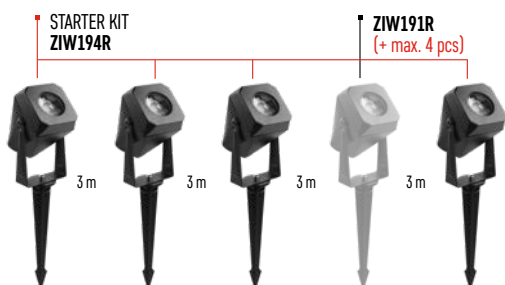

Venkovní bodová světla nabízí více jak 16 milionů barev, každé ze světél může svítit jinou barvou díky programovatelnému RGBIC nebo si můžete vybrat z přednastavených režimů, které posunou vaši zahradu, fasádu nebo příjezdovou cestu na zcela novou úroveň.

- programovatelné RGBIC + CCT (každé bodové světlo může svítit jinou barvou dle nastavení v aplikaci)
- zahradní osvětlení domu, zahrady, příjezdové cesty a dalších venkovních prostorů
- max. rozšíření sady na 8 bodových světél (4 ks startovací sada + max. 4 rozšiřující sady)
- užší kužel světla pro intenzivní osvětlení určitého bodu
- rozstup mezi světly až 3 m
- snadná instalace pomocí zapichovacího hrotu

GoSmart Venkovní bodové světlo, rozšiřující sada 1 ks

- protokol: Wi-Fi + BLE
- příkon: 1,5 W
- světelný tok: 100 lm
- teplota chromatičnosti: 3 000–6 500 K
- stmívání
- nastavení barev (RGBIC)
- přenosová frekvence: 2,4 GHz (IEEE 802.11b/g/n)

Obecné číslo
ZIW191R
Objednávkové číslo
15 54 191 000

8 592920 136911

GoSmart Venkovní bodová světla, startovací sada 4 ks

- protokol: Wi-Fi + BLE
- příkon: 7 W
- světelný tok: 400 lm
- teplota chromatičnosti: 3 000–6 500 K
- stmívání
- nastavení barev (RGBIC)
- přenosová frekvence: 2,4 GHz (IEEE 802.11b/g/n)

Obecné číslo
ZIW194R
Objednávkové číslo
14 54 194 000

8 592920 136898

VIDEO KE SHLEDNUTÍ