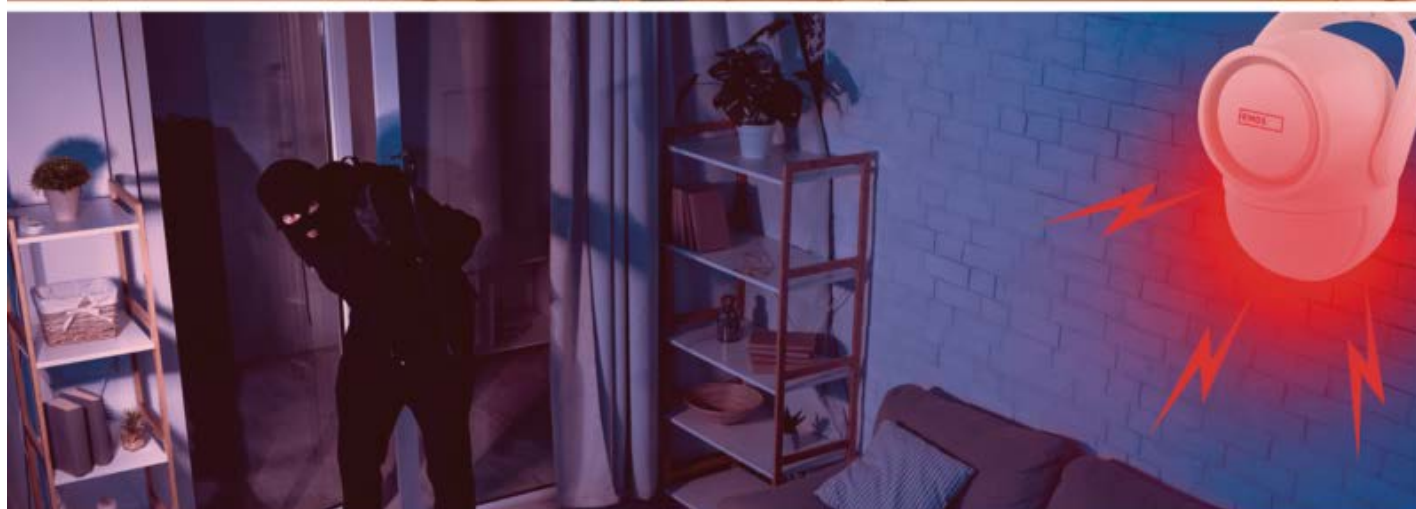

GoSmart Alarm IP-126L GUARDIAN s pohybovým čidlem

Chytrý domovní poplašný systém, který kombinuje nejmodernější technologie s jednoduchým ovládáním. Tento systém zahrnuje poplašnou sirénu s detektorem pohybu, která s hlasitostí 125 dB zajistí, že žádný nezvaný host nezůstane bez povšimnutí, 6 dveřních a okenních senzorů poskytujících komplexní ochranu všech vstupních bodů ve vašem domě a 2 ovladače pro snadné a pohodlné ovládání celého systému.

- snadná instalace a ovládání pomocí mobilní aplikace
- notifikace o spuštění alarmu
- detekce pohybu
- SOS tlačítko na ovladači pro spuštění alarmu a přivolání rychlé pomoci
- 2 módy: hlasitá siréna a gong (ideální pomocník např. v obchodě, u lékaře a ve všech místech, kde potřebujete oznámení o vstupu)

- detekční dosah: 8 m
- detekční úhel: 110°
- doba sepnutí: 5 s, 30 s, 1 min, 3 min, 5 min, 8 min
- krytí: IP21
- napájení: DC USB 5 V / 3× AA

Obecné číslo
H5030
Objednávkové číslo
30 69 050 300

VIDEO KE SHLEDNUTÍ