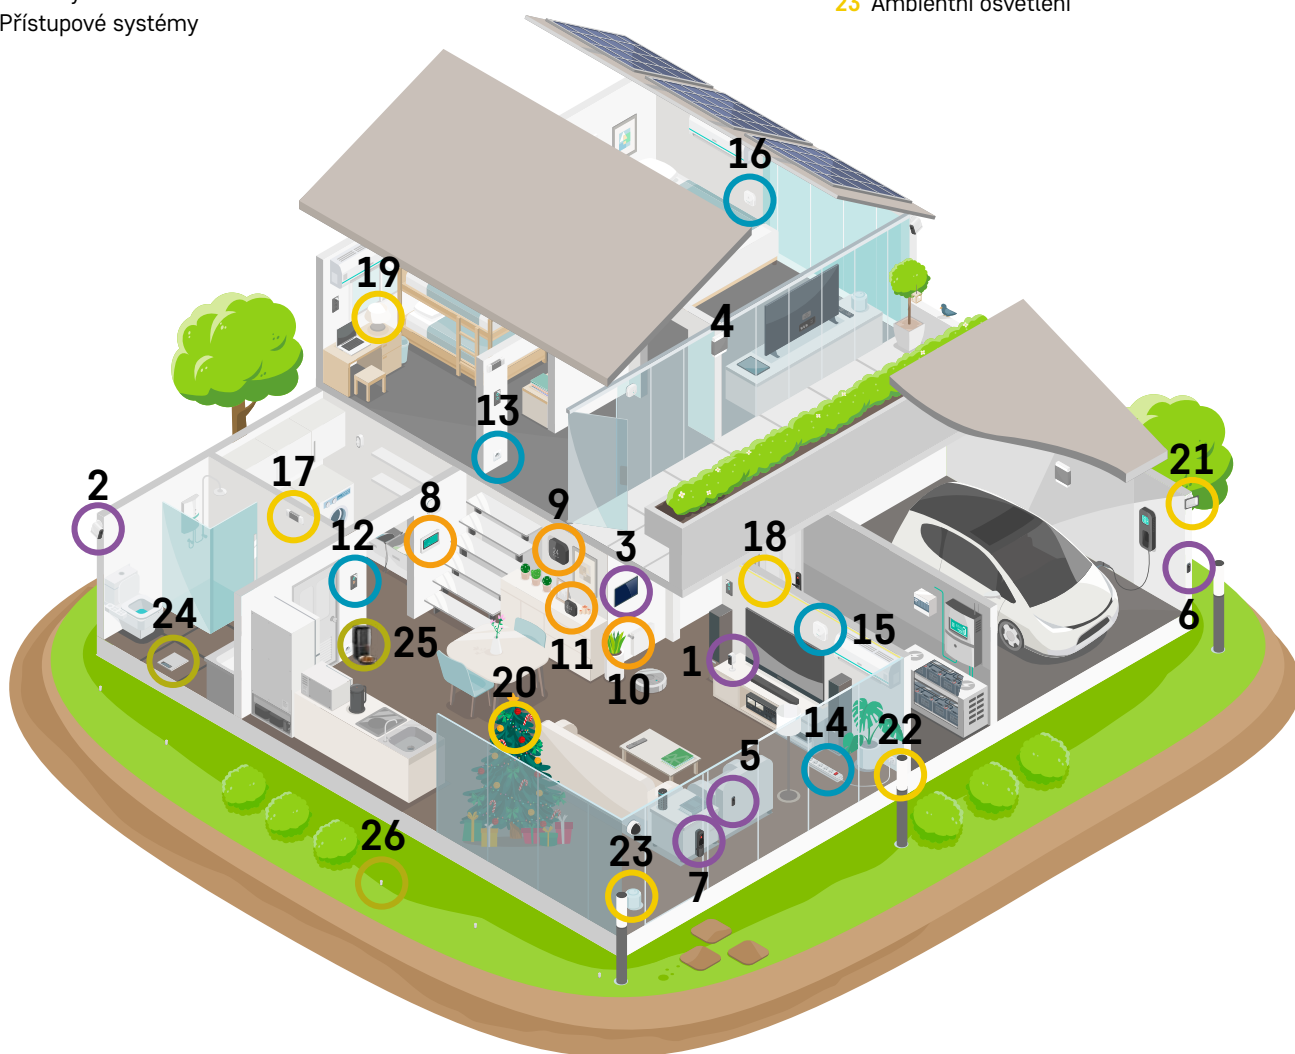

SVÍTLIDLA A SVĚTELNÉ ZDROJE

- 17 Žárovky
- 18 Pásy
- 19 Svítidla
- 20 Vánoční osvětlení
- 21 Reflektory
- 22 Zahradní osvětlení
- 23 Ambientní osvětlení

DOMÁCNOST A ZAHRADA

- 24 Váhy
- 25 Domácí mazlíčci
- 26 Zavlažovací systémy