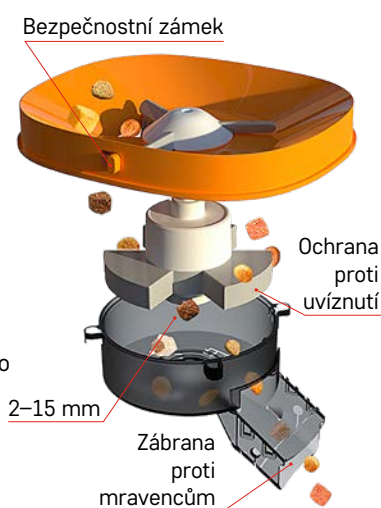

Naše chytrá krmítka mohou vyřešit vaše problémy s krmením a zajistit čerstvou porci granulí podle přesně nastaveného časového plánu. Dopřejte svému domácímu mazlíčkovi zdravý a spokojený životní styl a vyberte si krmítko, které bude odpovídat vašim potřebám.

- přesné načasování a dávkování krmiva podle potřeb vašeho mazlíčka pomocí mobilní aplikace
- velikost porce 5-6 g
- zachování čerstvosti krmiva
- duální napájení: napájecí zdroj a záložní baterie velikosti D pro případ výpadku elektřiny
- zámek zásobníku
- omyvatelná nerezová miska
- další funkce: alarm zaseknutého krmiva, nízké hladiny krmiva v zásobníku, polohovatelná kamera, obousměrná komunikace a detekce pohybu pro verze s kamerou atd.