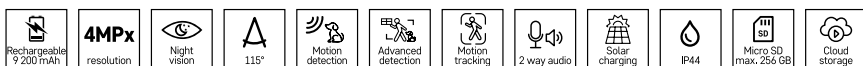

GoSmart Kamera IP-6100G HAWK

Venkovní kamera s 4G/LTE připojením nabízí revoluční kombinaci funkcí, které zajistí bezpečnost a flexibilitu v umístění. Díky připojení přes mobilní síť je možné monitorovat danou oblast kdekoliv, kde nemáte své Wi-Fi připojení, jako je např. chalupa u lesa, včelíný nebo odlehlé objekty.

- připojení přes 4G/LTE mobilní síť
- napájení pomocí solárního panelu a velkokapacitní baterie 9 600 mAh
- rozlišení kamery 4MPx pro kvalitní obraz a přiměřenou spotřebu dat
- PTZ (naklápění a zoomování) – natáčejte a přibližujte kameru dle potřeby a sledujte mnohem větší oblast než pomocí fotopasti
- vestavěný bodový reflektor pro možnost přisvětlení za zhoršených podmínek