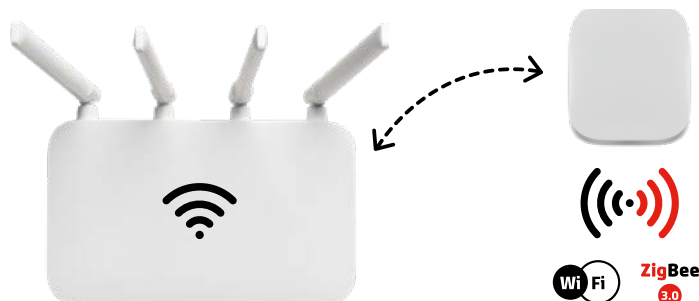

Scénické ovladače

Ovládejte jediným tlačítkem více domácích elektrických zařízení nebo světel najednou. S tímto sofistikovaným typem vypínačů můžete naprogramovat různé scény nebo nastavení světelných efektů a pak je jednoduše aktivovat.

ZigBee 3.0

Jak fungují?

Scénické vypínače propojíte s ostatními zařízeními chytré domácnosti pomocí ZigBee brány připojené k vaší domácí Wi-Fi síti. Pomocí mobilní aplikace EMOS GoSmart pak nastavíte jednotlivé scény.

Pro každou ze tří poloh tlačítka můžete nastavit speciální funkci. Začalo svítit slunce a venkovní teplota vzrostla? Zmáčknutím jediného tlačítka můžete najednou vypnout osvětlení v pokoji, stáhnout předokenní rolety i aktivovat zvlhčovač vzduchu.