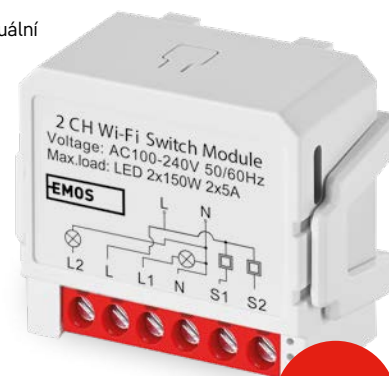

NEW

Obecné číslo

H5125

Objednávkové číslo
30 69 051 250

8 592920 157862

GoSmart Modul spínací IP-2202SW, WiFi, 2-kanálový

- kompatibilita: EMOS GoSmart, TUYA, LIDL, Smartlife, Otevřený systém
- protokol: Wi-Fi
- párování: automatické, manuální
- použití: vnitřní
- počet ovládacích tlačítek: 1
- napájení: 230 V~/50 Hz, max. 0,3 W
- 16A / 800 W LED