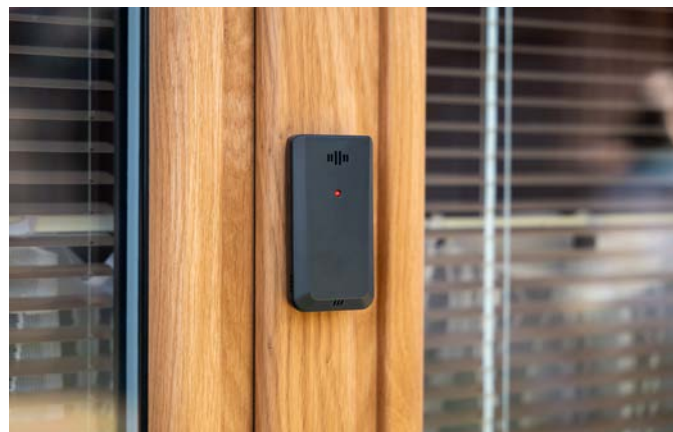

Obecné číslo
E8610
Objednávkové číslo
26 06 183 000

8 592920 136089