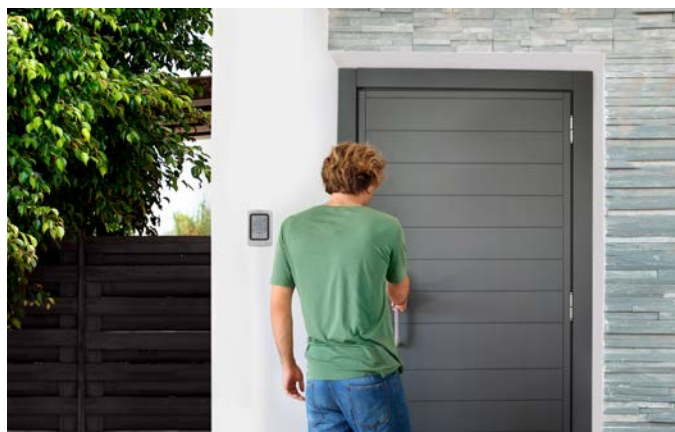

Obecné číslo
H5023
Objednávkové číslo
30 69 050 230