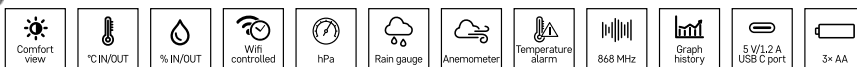

Kvalita ovzduší

Vstupte s námi do čistějšího a zdravějšího života. Sledujte a analyzujete aktuální stav ovzduší ve vašem domově díky produktům z řady EMOS GoSmart.

GoSmart Monitor kvality ovzduší E30300