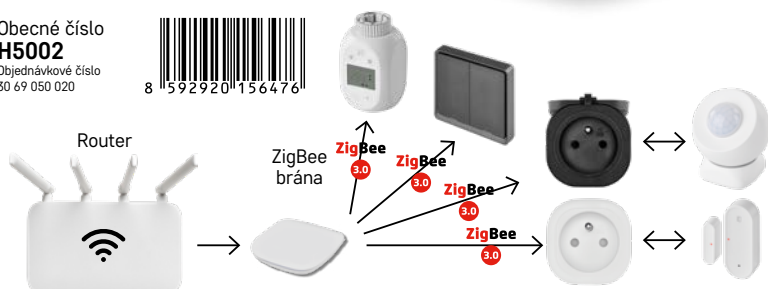

BLE SigMesh Wi-Fi

Obecné číslo
H5002
Objednávkové číslo
30 69 050 020