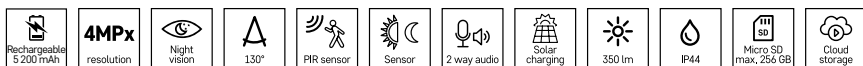

GoSmart Kamera IP-1100G WALL

Tato elegantní nástěnná smart kamera představuje ideální řešení pro moderní zabezpečení domácnosti. Díky integrovanému solárnímu panelu a výkonné baterii nabízí dlouhodobý bezdrátový provoz bez nutnosti častého dobíjení. Kombinuje vysoké rozlišení obrazu s praktickým osvětlením, což z ní dělá chytré 2v1 zařízení, které zajišťuje kontrolu prostoru i jeho bezpečné osvětlení.

- Nabíjení pomocí baterie 5 200 mAh a integrovaným solárním panelem 1,5 W
- 2K UHD rozlišení pro ostrý a detailní obraz ve dne i v noci
- 2v1 kamera + 350 lm světlo pro osvětlení prostoru
- Jednoduchá instalace
- IP44 ochrana proti povětrnostním vlivům
- Elegantní vzhled pro moderní domácnosti