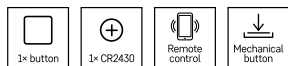

GoSmart Přenosný ZigBee ovladač scén IP-2001ZB

- počet ovládacích tlačítek: 1 = 3 funkce
- kompatibilita: EMOS GoSmart, TUYA, LIDL, Smartlife, Otevřený systém
- protokol: ZigBee 3.0
- párování: automatické, manuální
- použití: automatizace
- napájení: CR 2430 3 V