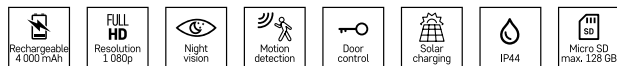

GoSmart Videozvoněk IP-09D

Videozvoněk s detekcí pohybu, obousměrnou komunikací a nočním viděním zabezpečí váš domov ve dne i v noci. Dodávaný LCD solární panel umožní jeho provoz i tam, kde by to nebylo možné kvůli absenci napájecích kabelů.

- solární panel a bateriový provoz pro místa bez kabelových rozvodů
- full HD kamera pro neustálý přehled o dění před vstupními dveřmi
- umožňuje ovládání zámku dveří z mobilní aplikace
- alarm při krádeži zařízení