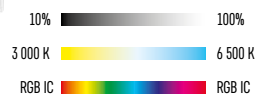

Proměňte atmosféru v každé místnosti jediným dotykem. Moderní chytrá LED bodová světla vám umožní přizpůsobit barevnost, jas i režimy přesně podle vašich potřeb – ať už chcete vytvořit relaxační zónu, kreativní studio nebo chytré osvětlení pro každodenní pohodlí. Ovládání zvládnete jednoduše přes aplikaci, pomocí hlasových asistentů nebo ovladačem na přívodním kabelu.

- programovatelné RGBIC + CCT technologie pro živé a dynamické barvy
- stmívání v rozsahu 10 až 100 % pro maximální komfort
- možnost rozšíření až na 24 světel (ideální pro celý pokoj větší prostory)
- snadné napájení díky 2 m přívodnímu kabelu
- flexibilní montáž pomocí přiložené 3M pásky nebo šroubků
- bohatá výbava funkcí: časovač, přednastavené režimy, vlastní nastavení atd.

VIDEO KE SHLEDNUTÍ

GoSmart LED bodové svítidlo, startovací sada 12 ks

- protokol: Wi-Fi + BLE
- příkon: 7 W
- teplota chromatičnosti: 3 000–6 500 K
- stmívání
- nastavení barev (RGBIC)
- přenosová frekvence: 2,4 GHz (IEEE 802.11b/g/n)

Obecné číslo
ZIW15CR
Objednávkové číslo
15 55 015 000

8 592920 139400

GoSmart LED bodové svítidlo, rozšiřující sada 4 ks

- protokol: Wi-Fi + BLE
- příkon: 1,9 W
- teplota chromatičnosti: 3 000–6 500 K
- stmívání
- nastavení barev (RGBIC)
- přenosová frekvence: 2,4 GHz (IEEE 802.11b/g/n)

Obecné číslo
ZIW154R
Objednávkové číslo
15 55 154 000

8 592920 139424

ZIW15CR
STARTER KIT

ZIW154R
EXPANSION KIT (+ max. 24 pcs)

16 cm 16 cm 16 cm 16 cm 16 cm 16 cm 16 cm 16 cm 16 cm 16 cm 16 cm 16 cm