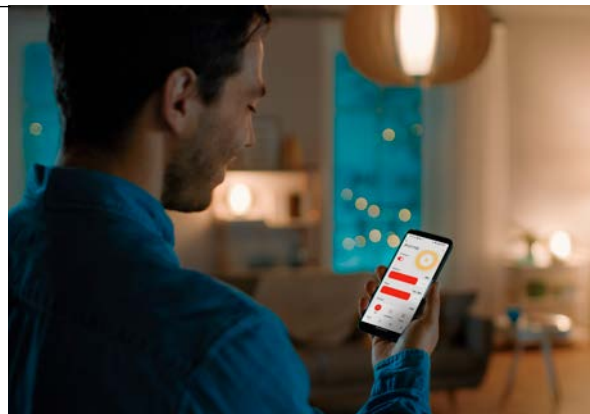

Moderní technologie

Produkty EMOS GoSmart komunikují přes Wi-Fi síť, Bluetooth nebo ZigBee komunikační protokoly. Můžete použít i hlasové ovládání díky jejich kompatibilitě s Amazon Alexa a Google Assistant.