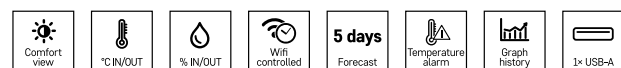

GoSmart Bezdrátová meteostanice E8610

Tato chytrá meteostanice nabízí komplexní přehled o počasí a mnoho dalších funkcí, které vám usnadní život. Ovládání je možné pomocí aplikace EMOS GoSmart ve vašem mobilním zařízení, což vám umožní automatizovat interakce s ostatními chytrými zařízeními ve vaší domácnosti. Moderní design s trvale podsvíceným LED displejem umožňuje postavení nebo pověšení na zeď.

- měření vnitřní i venkovní teploty a vlhkosti
- předpověď počasí na 5 dní
- v mobilní aplikaci si můžete zobrazit historii naměřených hodnot pomocí přehledných grafů, exportovat naměřená data do Excelu
- podpora až 3 výstupních čidel (dosah 80 m)
- možnost spárovat s bazénovým teploměrem E00032
- další funkce: hodiny, datum, kalendář, teplotní výstrahy, UV index, intenzita slunečního záření, budík, 4 teplotní alarmy a mnoho dalšího

- hodiny: řízené Wi-Fi
- venkovní teplota: -40 °C až +70 °C, rozlišení 0,1 °C
- vnitřní teplota: -10 °C až +50 °C, rozlišení 0,1 °C
- venkovní vlhkost: 20 % až 95 % RV, rozlišení 1 %
- vnitřní vlhkost: 20 % až 95 % RV, rozlišení 1 %
- min. a max. teplota