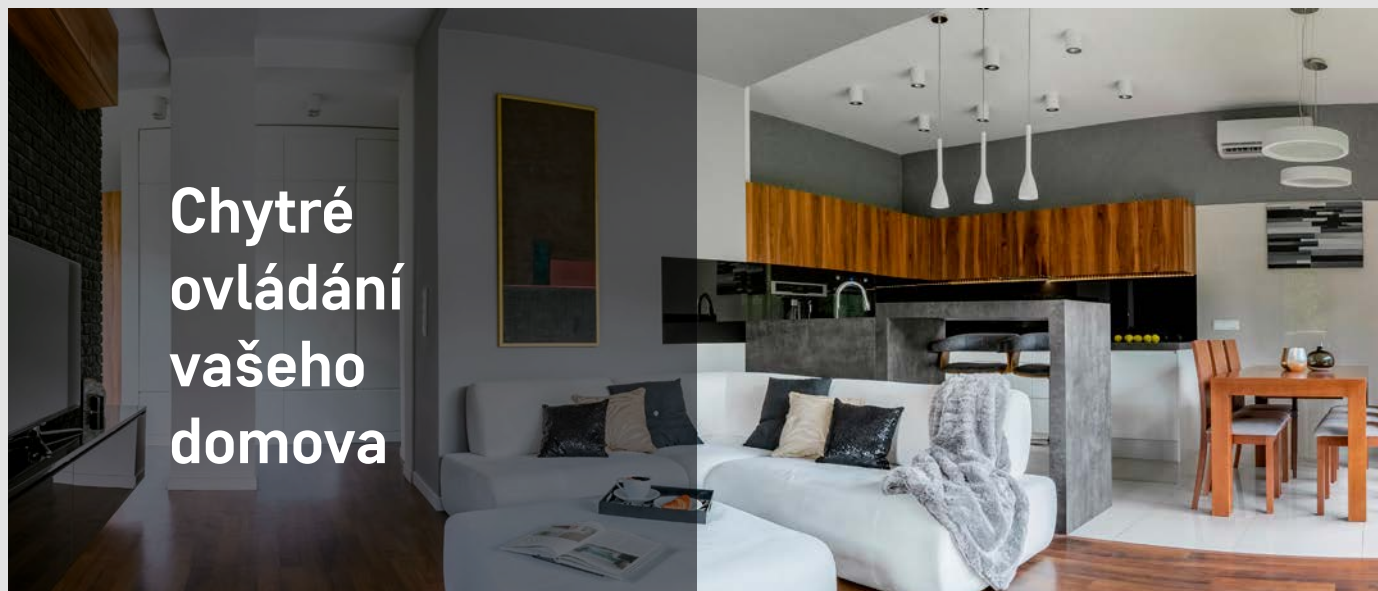

Aplikace EMOS GoSmart

Plná lokalizace a jednoduché užívání

Aplikace EMOS GoSmart umožňuje jednoduché ovládání všech zařízení chytré domácnosti prostřednictvím vašeho mobilního telefonu či tabletu s operačním systémem **Android** nebo **iOS**. Díky dokonalé lokalizaci s ní budete komunikovat ve svém rodném jazyce.

Chytré ovládání vašeho domova

Chytré ovládání vaší domácnosti