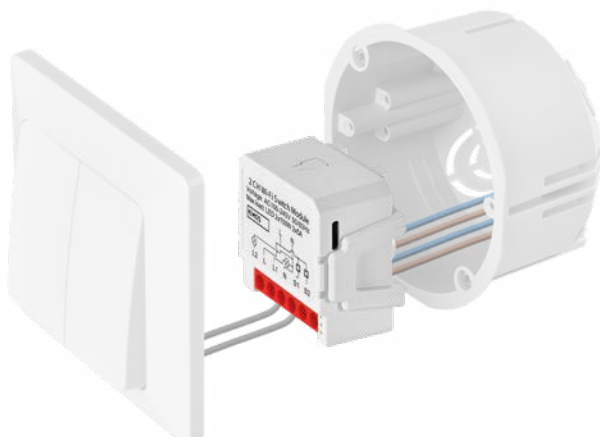

Moduly

Chytré moduly jsou malé rozměrem a snadno je připojíte pod klasický vypínač do instalační krabičky bez nutnosti vyměnit své staré vypínače, které ladí s interiérem domácnosti. Připojit je můžete i přímo do rozvaděče na DIN lištu díky odnímatelnému držáku. Získáte tak širší možnosti instalace a hlavní výhody chytrých zařízení.

Malá velikost a velký efekt. To jsou naše spínací a stmívací moduly, díky kterým můžete ovládat osvětlení ve vaší domácnosti pomocí mobilní aplikace. Nastavíte si tak intenzitu svícení i např. čas jejich zapnutí nebo vypnutí.

- Časovač, Plánovač (kalendář), Odpočet
- Jednoduchá instalace do krabice pod vypínač / zásuvku
- Stmívací moduly – plynulé stmívání do 0%
- Možnost nastavení chování připojeného spínače:
  - a) Rocker switch (toggle) – překlopením mění stav modulu
  - b) Rocker switch (synchronized) – modul sleduje polohu spínače
  - c) Tlačítko – krátkým stiskem spouští funkci
- Paměť stavu před odpojením napájení
- Možnost vytváření skupin modulů a jejich společného ovládání
- Sdílení zařízení s rodinou a přáteli
- Tvorba scén společně s dalšími produkty chytré domácnosti
- připojení pomocí ZigBee nebo Wi-Fi protokolu
- 1 nebo 2 kanálový modul, který si vyberete podle toho, jaký vypínač chcete proměnit na chytrý (jednovypínač/dvouvypínač)

Jednoduchá instalace