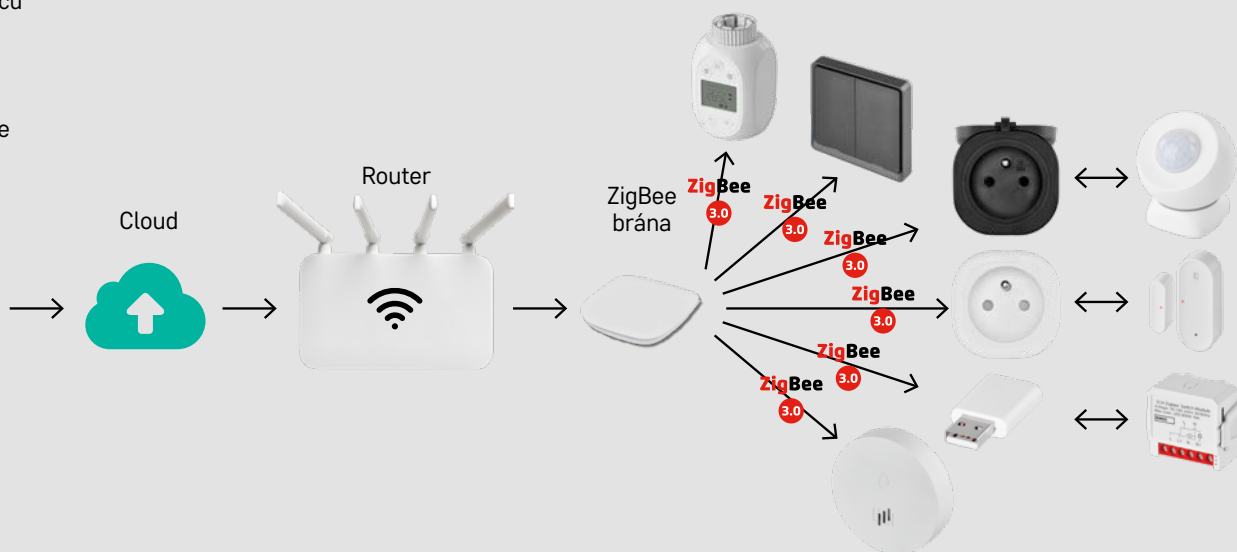

Nevýhody

- vyšší spotřeba energie (náročná na malé bateriové zařízení)
- možnost rušení signálu z jiných elektrických zařízení, okolních sítí nebo fyzických překážek, které mohou vést k problémům s dosahem signálu.
- při připojení velkého množství zařízení může dojít ke zpomalení přenosové rychlosti

ZigBee protokol

Jedná se o nízkoenergetický bezdrátový komunikační protokol krátkého dosahu, který se používá hlavně pro připojení senzorů, detektorů a jiných nenáročných zařízení chytré domácnosti. Protokol ZigBee může podporovat velké množství zařízení a lze jej propojit prostřednictvím síťové topologie.

Nevýhody

- vyšší pořizovací cena
- nutnost pořízení připojovací ZigBee brány (H5002)
- není možný obrazový a zvukový přenos

Mobilní aplikace

ZABEZPEČENÍ DOMÁCNOSTI

- IP kamery vnitřní
- IP kamery venkovní
- Videotelefony
- Videozvonky
- Bezdrátové zvonky
- Senzory
- Přístupové systémy

GoSmart Dětská chůvička IP-500 GUARD

S chytrou dětskou chůvičkou s kvalitním obrazem a zvukem přenášeným do mobilního telefonu nebo přiloženého LCD monitoru budete mít dokonalý přehled o každém šustnutí v dětském pokojíčku.