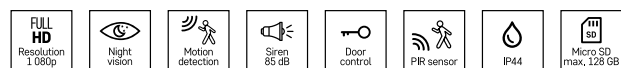

GoSmart Videozvoněk IP-09C

Videozvoněk s detekcí pohybu, obousměrnou komunikací a nočním viděním zabezpečí váš domov ve dne i v noci. Pro instalaci venkovního zvonkového tlačítka můžete použít stávající kabely po demontáži původního zvonku.

- jednoduchá instalace s využitím existujících kabelových rozvodů
- full HD kamera pro přehled o dění před vstupními dveřmi
- umožňuje ovládání zámku dveří z mobilní aplikace
- součástí balení je nabíjecí adaptér