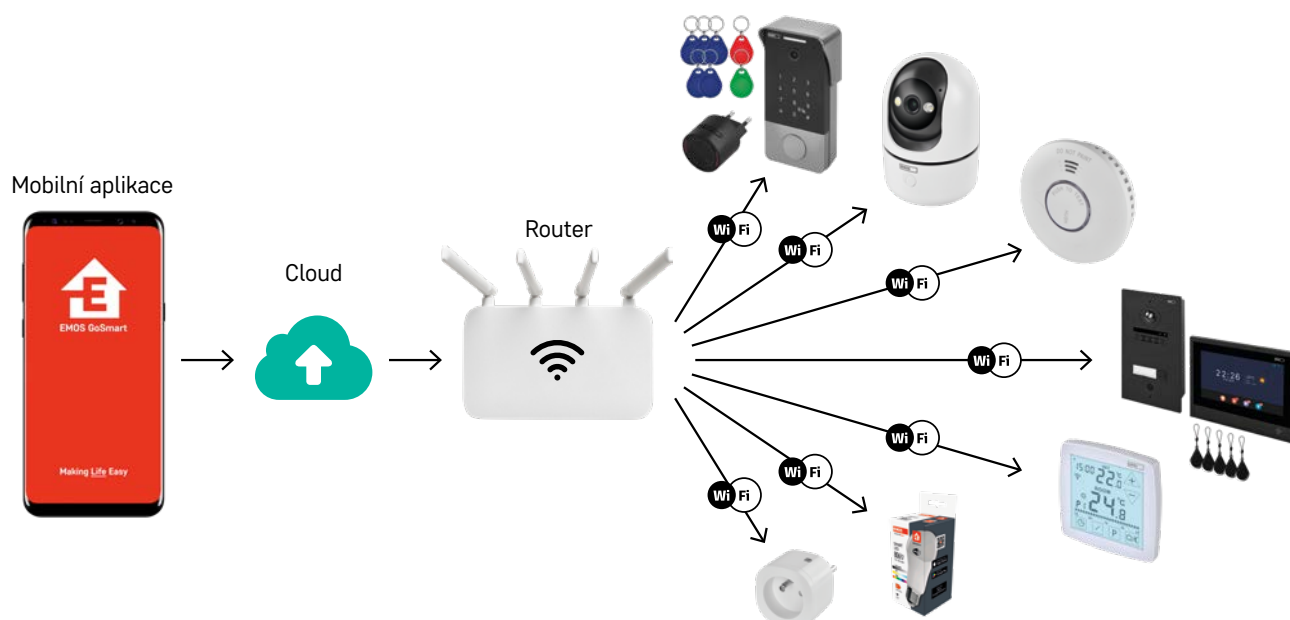

Stačí se přihlásit ke svému účtu a okamžitě získáte přístup ke všem připojeným zařízením. Rozhraní je přehledné a umožňuje sledovat živý přenos v reálném čase bez nutnosti instalace dalšího softwaru.

Webový IPC Terminal nabízí i pokročilé funkce – můžete ovládat otočné kamery (PTZ), komunikovat přes obousměrné audio nebo pořizovat záznamy a snímky přímo z prohlížeče. Díky tomu máte plnou kontrolu nad svým zabezpečením i bez mobilního telefonu.

IPC Terminal tak rozšiřuje možnosti systému EMOS GoSmart a přináší flexibilní správu kamer přesně podle vašich potřeb.

Wi-Fi protokol

Wi-Fi protokol se připojí k internetu přes router, který dokáže realizovat vzdálené ovládání a monitorování. Je to ideální protokol pro chytrá zařízení, která potřebují velkou šířku pásma, jako jsou bezpečnostní kamery, videotelefony a videozvonky.

Výhody

- možnost přenášet obraz i zvuk
- jednodušší instalace a snadné použití
- nižší pořizovací cena
- není potřeba brána, komunikuje přímo s routerem
- kompatibilní s většinou chytrých zařízení na trhu

ZigBee protokol

Jedná se o nízkoenergetický bezdrátový komunikační protokol krátkého dosahu, který se používá hlavně pro připojení senzorů, detektorů a jiných nenáročných zařízení chytré domácnosti. Protokol ZigBee může podporovat velké množství zařízení a lze jej propojit prostřednictvím síťové topologie.