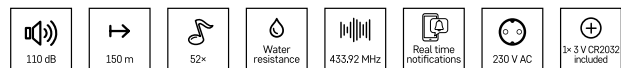

GoSmart Bezdrátový zvonek P5735WS / P5735SS

Bezdrátový zvonek, který vám umožní přehled o každém zazvonění prostřednictvím notifikací na mobilní telefon. Díky automatickému párování a pohodlnému ovládání přes aplikaci je jeho použití snadné a intuitivní.

- pohodlné nastavení a ovládání zvonku přes mobilní aplikaci
- rozšíření na 2 venkovní tlačítka pro flexibilní umístění
- moderní design v bílé a metalické barvě
- tvorba chytrých scénářů a možnost automatizací s ostatními chytrými zařízeními