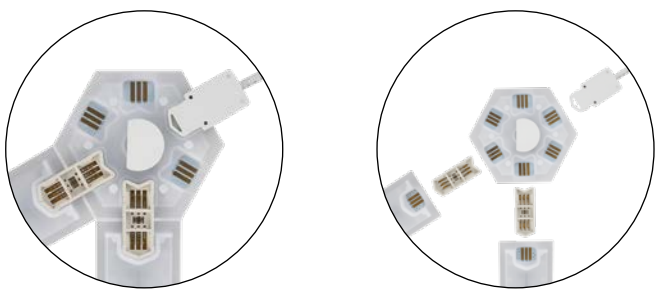

- protokol: Wi-Fi + BLE
- příkon: 34 W
- stmívání
- nastavení barev (RGBIC)
- přenosová frekvence: 2,4 GHz (IEEE 802.11b/g/n)

VIDEO KE SHLEDNUTÍ

Obecné číslo
ZIW249R
Objednávkové číslo
15 55 249 000

8 1592920 139561