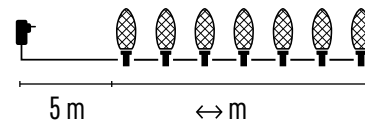

↔ 22.35 m

8 592920 111444

LAST CHANCE **D4AM13** 15 50 044 026 1/-/-12
180 LED Green cable 5 m

↔ 26.85 m

8 592920 111468

TRADITIONAL | CONE LIGHTS

Cone Lights

8 multifunctional
modes