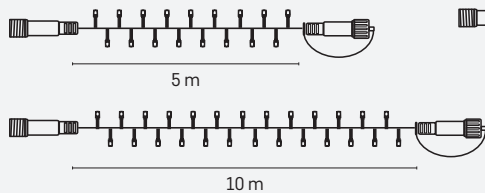

C CONNECT CHAINS