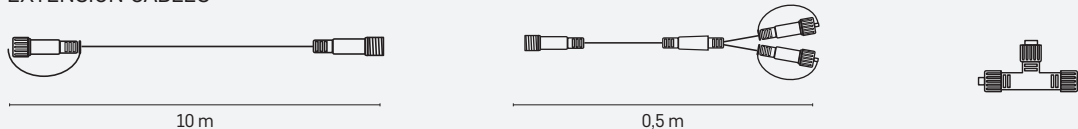

B EXTENSION CABLES