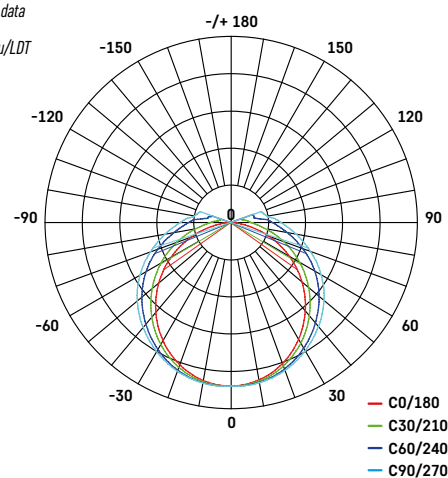

DUSTY

Svítlidla DUSTY jsou určena pro standardní průmyslové instalace a nahrazují starší zářivková svítidla. Svítidla disponují okamžitým 100% výkonem.

Hlavní benefity:

- úspora energie až 50 % v porovnání se zářivkovými svítidly
- krytí IP65 zaručuje voděodolnost
- možnost průchozího zapojení

Oblasti použití: průmyslové a skladové objekty, garáže, chodby, dílny apod.

Životnost	30 000 hodin
CRI	> 80
Materiál těla	plast (PC)
Materiál difuzoru	plast (PC)
IP	IP65
IK	IK08

Fotometrická data
ke stažení na
www.emos.eu/LDT

ZT3020

1/-/-/20

ZT3120

1/-/-/20

ZT3220

1/-/-/20

Typ	EAN	Příkon	Světelný tok	CCT	PF	Světelná účinnost	Průběžná montáž	Š × V × H
ZT3020	8592920085448	18 W	1 700 lm	4 000 K	> 0,5	95 lm/W	ano	754 × 53 × 35 mm
ZT3120	8592920085455	37 W	3 800 lm	4 000 K	> 0,9	100 lm/W	ano	1 284 × 53 × 35 mm
ZT3220	8592920085462	45 W	4 500 lm	4 000 K	> 0,9	100 lm/W	ano	1 564 × 53 × 35 mm