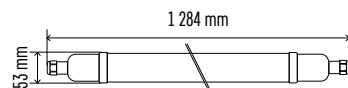

Oblasti použití: průmyslové a skladové objekty, garáže, chodby, dílny apod.

Životnost	30 000 hodin
CRI	> 80
Materiál těla	plast (PC)
Materiál difuzoru	plast (PC)
IP	IP65
IK	IK08

Fotometrická data
ke stažení na
www.emos.eu/LDT

ZT3020

1/-/-/20

ZT3120

1/-/-/20

ZT3220

1/-/-/20

Typ	EAN	Příkon	Světelný tok	CCT	PF	Světelná účinnost	Průběžná montáž	Š × V × H
ZT3020	8592920085448	18 W	1 700 lm	4 000 K	> 0,5	95 lm/W	ano	754 × 53 × 35 mm
ZT3120	8592920085455	37 W	3 800 lm	4 000 K	> 0,9	100 lm/W	ano	1 284 × 53 × 35 mm
ZT3220	8592920085462	45 W	4 500 lm	4 000 K	> 0,9	100 lm/W	ano	1 564 × 53 × 35 mm