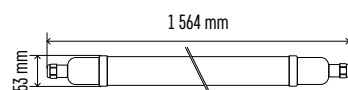

ZT3020

1/-/-/20

ZT3120

1/-/-/20

ZT3220

1/-/-/20

Typ	EAN	Příkon	Světelný tok	CCT	PF	Světelná účinnost	Průběžná montáž	Š × V × H
ZT3020	8592920085448	18 W	1 700 lm	4 000 K	> 0,5	95 lm/W	ano	754 × 53 × 35 mm
ZT3120	8592920085455	37 W	3 800 lm	4 000 K	> 0,9	100 lm/W	ano	1 284 × 53 × 35 mm
ZT3220	8592920085462	45 W	4 500 lm	4 000 K	> 0,9	100 lm/W	ano	1 564 × 53 × 35 mm