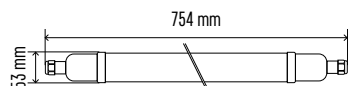

ZT3020

1/-/-/20

ZT3120

1/-/-/20

ZT3220

1/-/-/20

Typ	EAN	Příkon	Světelný tok	CCT	PF	Světelná účinnost	Průběžná montáž	Š × V × H
ZT3020	8592920085448	18 W	1 700 lm	4 000 K	> 0,5	95 lm/W	ano	754 × 53 × 35 mm
ZT3120	8592920085455	37 W	3 800 lm	4 000 K	> 0,9	100 lm/W	ano	1 284 × 53 × 35 mm
ZT3220	8592920085462	45 W	4 500 lm	4 000 K	> 0,9	100 lm/W	ano	1 564 × 53 × 35 mm