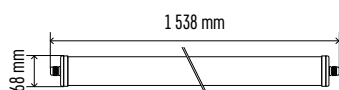

ZT4020

1/-/-15

ZT4120

1/-/-12

ZT4220

1/-/-9

Životnost	30 000 hodin
CRI	> 80
Materiál těla	plast (PC)
Materiál difuzoru	plast (PC)
IP	IP65
IK	IK08

Fotometrická data
ke stažení na
www.emos.eu/LDT

Typ	EAN	Příkon	Světelný tok	CCT	PF	Světelná účinnost	Průběžná montáž	Š × V × H
ZT4020	8592920085417	18 W	1 700 lm	4 000 K	> 0,9	95 lm/W	ano	638 × 68 × 56 mm
ZT4120	8592920085424	36 W	3 600 lm	4 000 K	> 0,9	100 lm/W	ano	1 238 × 68 × 56 mm
ZT4220	8592920085431	55 W	5 500 lm	4 000 K	> 0,9	100 lm/W	ano	1 538 × 68 × 56 mm