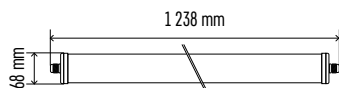

ZT4020

1/-/-15

ZT4120

1/-/-12

ZT4220

1/-/-9

Životnost	30 000 hodin
CRI	> 80
Materiál těla	plast (PC)
Materiál difuzoru	plast (PC)
IP	IP65
IK	IK08

Fotometrická data
ke stažení na
www.emos.eu/LDT