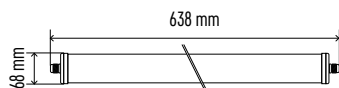

ZT4020

1/-/-15

ZT4120

1/-/-12

ZT4220

1/-/-9

Životnost	30 000 hodin
CRI	> 80
Materiál těla	plast (PC)
Materiál difuzoru	plast (PC)
IP	IP65
IK	IK08

Fotometrická data
ke stažení na
www.emos.eu/LDT