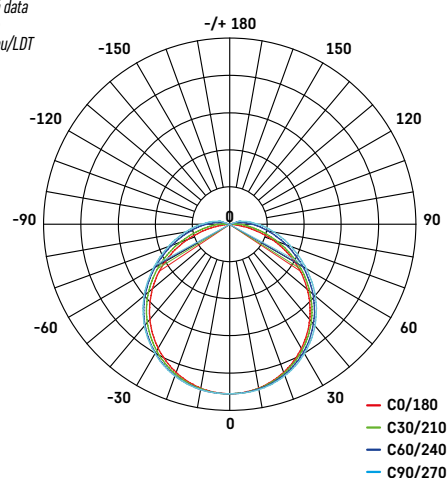

ZT4020

1/-/-15

ZT4120

1/-/-12

ZT4220

1/-/-9

Životnost	30 000 hodin
CRI	> 80
Materiál těla	plast (PC)
Materiál difuzoru	plast (PC)
IP	IP65
IK	IK08

Fotometrická data
ke stažení na
www.emos.eu/LDT

Typ	EAN	Příkon	Světelný tok	CCT	PF	Světelná účinnost	Průběžná montáž	Š × V × H
ZT4020	8592920085417	18 W	1 700 lm	4 000 K	> 0,9	95 lm/W	ano	638 × 68 × 56 mm
ZT4120	8592920085424	36 W	3 600 lm	4 000 K	> 0,9	100 lm/W	ano	1 238 × 68 × 56 mm
ZT4220	8592920085431	55 W	5 500 lm	4 000 K	> 0,9	100 lm/W	ano	1 538 × 68 × 56 mm