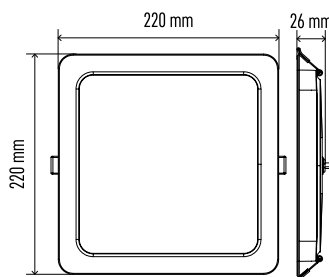

Životnost	25 000 hodin
CRI	> 80
Materiál těla	plast (PC)
Materiál difuzoru	plast (PC)
IP	IP20

Fotometrická data
ke stažení na
www.emos.eu/LDT

ZD2432

1/-/-/48

ZD2442

1/-/-/32

ZD2452

1/-/-/16