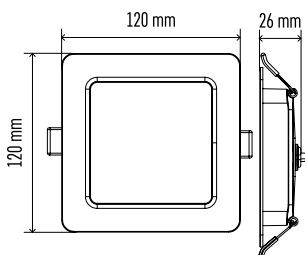

Životnost	25 000 hodin
CRI	> 80
Materiál těla	plast (PC)
Materiál difuzoru	plast (PC)
IP	IP20

Fotometrická data
ke stažení na
www.emos.eu/LDT

ZD2432

1/-/-/48

ZD2442

1/-/-/32

ZD2452

1/-/-/16