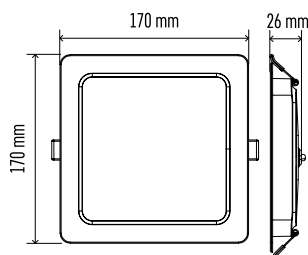

Životnost	25 000 hodin
CRI	> 80
Materiál těla	plast (PC)
Materiál difuzoru	plast (PC)
IP	IP20

Fotometrická data
ke stažení na
www.emos.eu/LDT

ZD2432

1/-/-/48

ZD2442

1/-/-/32

ZD2452

1/-/-/16