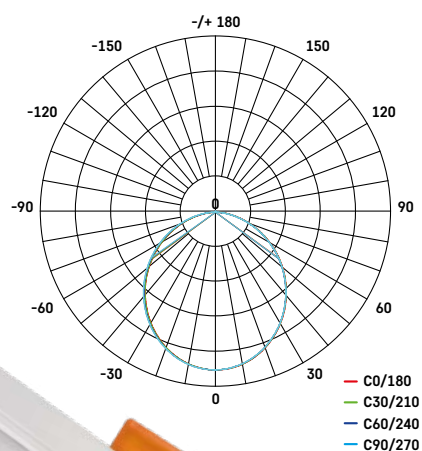

1/-/-/16

Typ	EAN	Příkon	Světelný tok	CCT	PF	Flicker-Free	Průměr × H
ZD1432	8592920108819	9 W	900 lm	4 000 K	> 0,5	ne	ø 120 mm × 26 mm
ZD1442	8592920108765	18 W	1 800 lm	4 000 K	> 0,7	ne	ø 170 mm × 26 mm
ZD1452	8592920108703	24 W	2 400 lm	4 000 K	> 0,7	ne	ø 220 mm × 26 mm

Životnost	25 000 hodin
CRI	> 80
Materiál těla	plast (PC)
Materiál difuzoru	plast (PC)
IP	IP20

Fotometrická data
ke stažení na
www.emos.eu/LDT

ZD2432

1/-/-/48

ZD2442

1/-/-/32

ZD2452

1/-/-/16