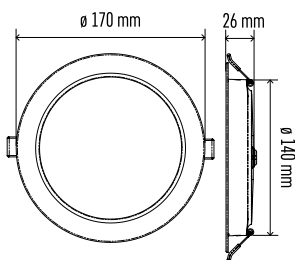

ZD1442

1/-/-/32