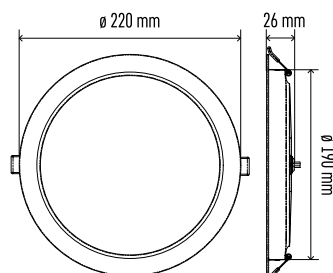

1/-/-/16

Typ	EAN	Příkon	Světelný tok	CCT	PF	Flicker-Free	Průměr × H
ZD1432	8592920108819	9 W	900 lm	4 000 K	> 0,5	ne	ø 120 mm × 26 mm
ZD1442	8592920108765	18 W	1 800 lm	4 000 K	> 0,7	ne	ø 170 mm × 26 mm
ZD1452	8592920108703	24 W	2 400 lm	4 000 K	> 0,7	ne	ø 220 mm × 26 mm

Životnost	25 000 hodin
CRI	> 80
Materiál těla	plast (PC)
Materiál difuzoru	plast (PC)
IP	IP20

Fotometrická data
ke stažení na
www.emos.eu/LDT

ZD2432

1/-/-/48

ZD2442

1/-/-/32

ZD2452

1/-/-/16