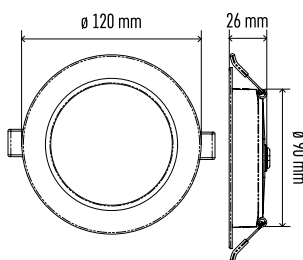

ZD1432

1/-/-/48