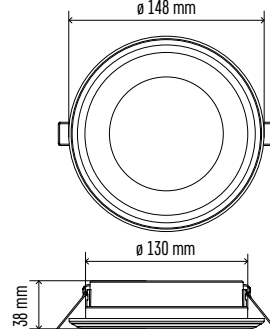

1/-/4/40

ø 82 mm

ZD1322

1/-/1/18

ø 148 mm

Typ	EAN	Příkon	Světelný tok	CCT	PF	Flicker-Free	Průměr × H
ZD1312	8592920075968	5,5 W	420 lm	4 000 K	> 0,5	ano	ø 82 mm × 44 mm
ZD1322	8592920076026	13 W	1 000 lm	4 000 K	> 0,5	ano	ø 148 mm × 38 mm

Životnost	25 000 hodin
CRI	> 80
Materiál těla	plast (PC)
Materiál difuzoru	plast (PC)
IP	IP20

Fotometrická data
ke stažení na
www.emos.eu/LDT