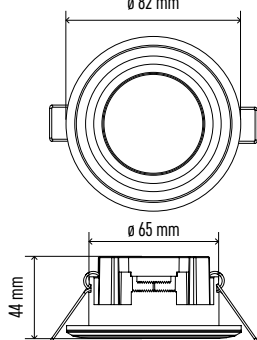

1/-/4/40

ø 82 mm

ZD1322

1/-/1/18

ø 148 mm

Typ	EAN	Příkon	Světelný tok	CCT	PF	Flicker-Free	Průměr × H
ZD1312	8592920075968	5,5 W	420 lm	4 000 K	> 0,5	ano	ø 82 mm × 44 mm
ZD1322	8592920076026	13 W	1 000 lm	4 000 K	> 0,5	ano	ø 148 mm × 38 mm

Životnost	25 000 hodin
CRI	> 80
Materiál těla	plast (PC)
Materiál difuzoru	plast (PC)
IP	IP20

Fotometrická data
ke stažení na
www.emos.eu/LDT