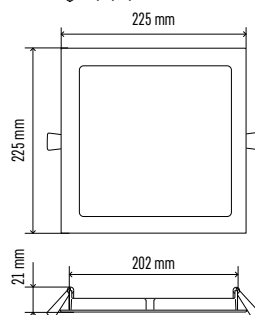

Životnost	30 000 hodin
CRI	> 80
Materiál těla	hliník
Materiál difuzoru	plast (PS)
Materiál LGP	PMMA
IP	IP20

Fotometrická data
ke stažení na
www.emos.eu/LDT

ZD2222

1/-/4/16

ZD2232

1/-/4/8

ZD2242

1/-/4/8