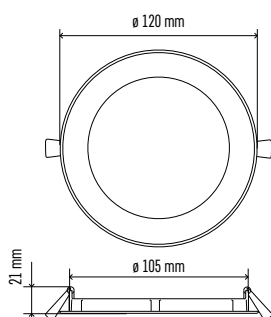

☐ 1/-/4/8

ø 175 mm

ZD1141 ZD1142

☐ 1/-/4/8

ø 225 mm

ZD1151 ZD1152

☐ 1/-/-/4

ø 297 mm

Životnost	30 000 hodin
CRI	> 80
Materiál těla	hliník
Materiál difuzoru	plast (PS)
Materiál LGP	PMMA
IP	IP20

Fotometrická data
ke stažení na
www.emos.eu/LDT

ZD1222

1/-/4/16

ZD1232

1/-/4/8

ZD1242

1/-/4/8