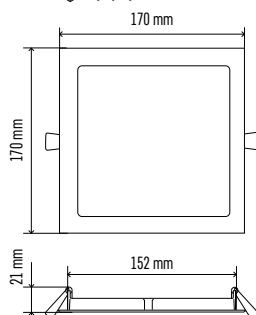

Životnost	30 000 hodin
CRI	> 80
Materiál těla	hliník
Materiál difuzoru	plast (PS)
Materiál LGP	PMMA
IP	IP20

Fotometrická data
ke stažení na
www.emos.eu/LDT

ZD2222

1/-/4/16

ZD2232

1/-/4/8

ZD2242

1/-/4/8