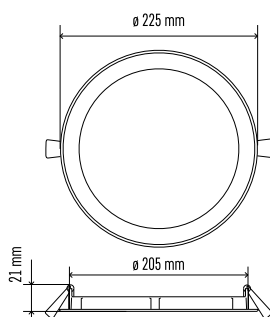

☐ 1/-/4/8

ø 175 mm

ZD1141 ZD1142

☐ 1/-/4/8

ø 225 mm

ZD1151 ZD1152

☐ 1/-/-/4

ø 297 mm

Životnost	30 000 hodin
CRI	> 80
Materiál těla	hliník
Materiál difuzoru	plast (PS)
Materiál LGP	PMMA
IP	IP20

Fotometrická data
ke stažení na
www.emos.eu/LDT

ZD1222

1/-/4/16

ZD1232

1/-/4/8

ZD1242

1/-/4/8