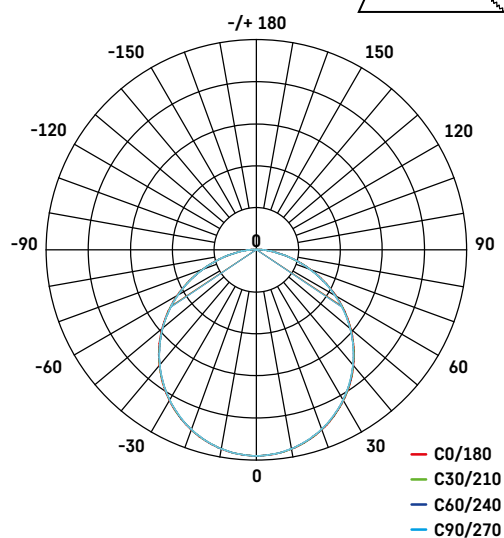

Životnost	30 000 hodin
CRI	> 80
Materiál těla	hliník
Materiál difuzoru	plast (PS)
Materiál LGP	PMMA
IP	IP20

Fotometrická data
ke stažení na
www.emos.eu/LDT

ZD2222

1/-/4/16

ZD2232

1/-/4/8

ZD2242

1/-/4/8

Stříbrná barva

Typ	EAN	Příkon	Světelný tok	CCT	PF	Flicker-Free	Š × V × H
ZD2222	8592920031629	6 W	450 lm	4 000 K	> 0,5	ano	120 × 120 × 21 mm
ZD2232	8592920031650	12,5 W	1 000 lm	4 000 K	> 0,9	ano	170 × 170 × 21 mm
ZD2242	8592920031681	18 W	1 500 lm	4 000 K	> 0,9	ne	225 × 225 × 21 mm