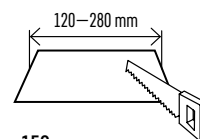

Životnost	30 000 hodin
CRI	> 80
Materiál těla	hliník
Materiál difuzoru	plast (PS)
Materiál LGP	PMMA
IP	IP20

Fotometrická data
ke stažení na
www.emos.eu/LDT

ZD2222

1/-/4/16

ZD2232

1/-/4/8

ZD2242

1/-/4/8