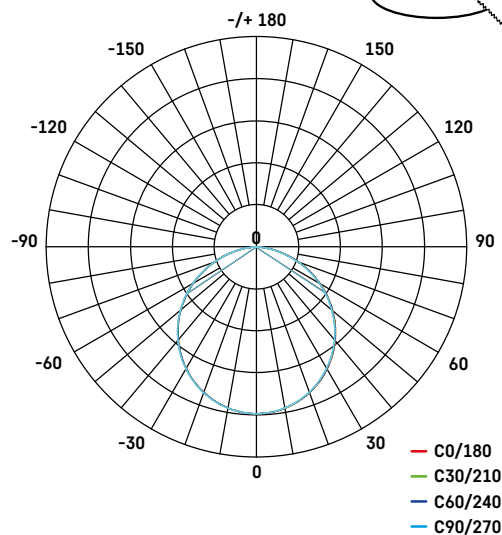

Bílá barva

Typ	EAN	Příkon	Světelný tok	CCT	PF	Flicker-Free	Průměr × H
ZD1121	8592920019061	6 W	450 lm	3 000 K	> 0,5	ano	ø 120 mm × 21 mm
ZD1122	8592920019085	6 W	450 lm	4 000 K	> 0,5	ano	ø 120 mm × 21 mm
ZD1131	8592920019108	12,5 W	1 000 lm	3 000 K	> 0,9	ano	ø 175 mm × 21 mm
ZD1132	8592920019122	12,5 W	1 000 lm	4 000 K	> 0,9	ano	ø 175 mm × 21 mm
ZD1141	8592920019146	18 W	1 500 lm	3 000 K	> 0,9	ne	ø 225 mm × 21 mm
ZD1142	8592920019160	18 W	1 500 lm	4 000 K	> 0,9	ne	ø 225 mm × 21 mm
ZD1151	8592920019184	24 W	2 000 lm	3 000 K	> 0,9	ne	ø 297 mm × 21 mm
ZD1152	8592920019207	24 W	2 000 lm	4 000 K	> 0,9	ne	ø 297 mm × 21 mm

Životnost	30 000 hodin
CRI	> 80
Materiál těla	hliník
Materiál difuzoru	plast (PS)
Materiál LGP	PMMA
IP	IP20

Fotometrická data
ke stažení na
www.emos.eu/LDT

ZD1222

1/-/4/16

ZD1232

1/-/4/8

ZD1242

1/-/4/8