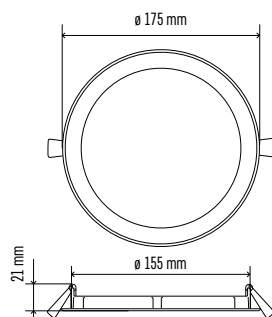

☐ 1/-/4/8

ø 175 mm

ZD1141 ZD1142

☐ 1/-/4/8

ø 225 mm

ZD1151 ZD1152

☐ 1/-/-/4

ø 297 mm

Životnost	30 000 hodin
CRI	> 80
Materiál těla	hliník
Materiál difuzoru	plast (PS)
Materiál LGP	PMMA
IP	IP20

Fotometrická data
ke stažení na
www.emos.eu/LDT

ZD1222

1/-/4/16

ZD1232

1/-/4/8

ZD1242

1/-/4/8