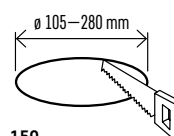

☐ 1/-/4/8

ø 175 mm

ZD1141 ZD1142

☐ 1/-/4/8

ø 225 mm

ZD1151 ZD1152

☐ 1/-/-/4

ø 297 mm

Bílá barva

Typ	EAN	Příkon	Světelný tok	CCT	PF	Flicker-Free	Průměr × H
ZD1121	8592920019061	6 W	450 lm	3 000 K	> 0,5	ano	ø 120 mm × 21 mm
ZD1122	8592920019085	6 W	450 lm	4 000 K	> 0,5	ano	ø 120 mm × 21 mm
ZD1131	8592920019108	12,5 W	1 000 lm	3 000 K	> 0,9	ano	ø 175 mm × 21 mm
ZD1132	8592920019122	12,5 W	1 000 lm	4 000 K	> 0,9	ano	ø 175 mm × 21 mm
ZD1141	8592920019146	18 W	1 500 lm	3 000 K	> 0,9	ne	ø 225 mm × 21 mm
ZD1142	8592920019160	18 W	1 500 lm	4 000 K	> 0,9	ne	ø 225 mm × 21 mm
ZD1151	8592920019184	24 W	2 000 lm	3 000 K	> 0,9	ne	ø 297 mm × 21 mm
ZD1152	8592920019207	24 W	2 000 lm	4 000 K	> 0,9	ne	ø 297 mm × 21 mm

Životnost	30 000 hodin
CRI	> 80
Materiál těla	hliník
Materiál difuzoru	plast (PS)
Materiál LGP	PMMA
IP	IP20

Fotometrická data
ke stažení na
www.emos.eu/LDT

ZD1222

1/-/4/16

ZD1232

1/-/4/8

ZD1242

1/-/4/8