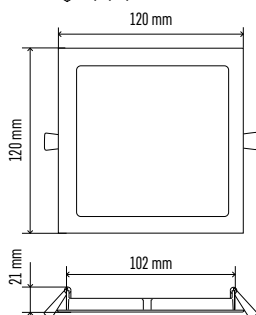

Životnost	30 000 hodin
CRI	> 80
Materiál těla	hliník
Materiál difuzoru	plast (PS)
Materiál LGP	PMMA
IP	IP20

Fotometrická data
ke stažení na
www.emos.eu/LDT

ZD2222

1/-/4/16

ZD2232

1/-/4/8

ZD2242

1/-/4/8