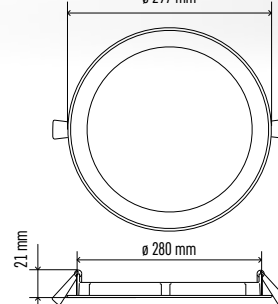

☐ 1/-/4/8

ø 175 mm

ZD1141 ZD1142

☐ 1/-/4/8

ø 225 mm

ZD1151 ZD1152

☐ 1/-/-/4

ø 297 mm

Životnost	30 000 hodin
CRI	> 80
Materiál těla	hliník
Materiál difuzoru	plast (PS)
Materiál LGP	PMMA
IP	IP20

Fotometrická data
ke stažení na
www.emos.eu/LDT

ZD1222

1/-/4/16

ZD1232

1/-/4/8

ZD1242

1/-/4/8