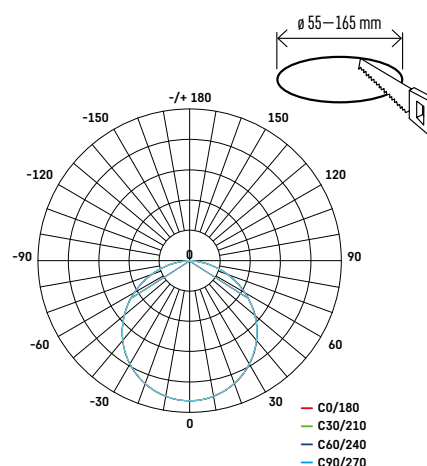

Životnost	30 000 hodin
CRI	> 80
Materiál těla	hliník
Materiál difuzoru	plast (PC)
Materiál LGP	PMMA
IP	IP65

Fotometrická data
ke stažení na
www.emos.eu/LDT