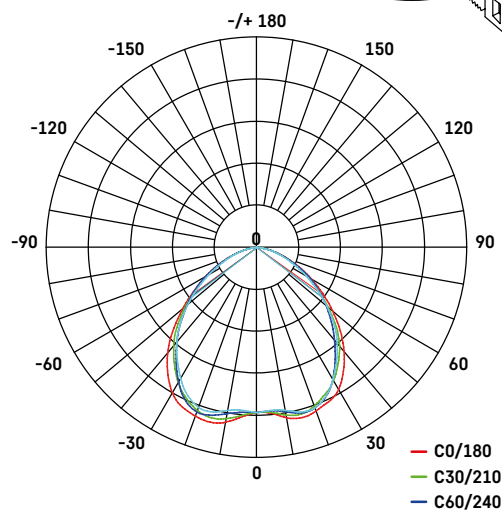

1/-/6/60

Typ	EAN	Příkon	Světelný tok	CCT	PF	Úhel vyzařování	Průměr × H
ZD3121	8592920054482	5 W	450 lm	3 000 K	> 0,5	100°	ø 90 mm × 25 mm
ZD3122	8592920054512	5 W	450 lm	4 000 K	> 0,5	100°	ø 90 mm × 25 mm

Životnost	25 000 hodin
CRI	> 80
Materiál těla	plast a hliník
Materiál difuzoru	plast (PC)
IP	IP20

Fotometrická data ke stažení na www.emos.eu/LDT

ZD3221

1/-/6/60

ZD3222

1/-/6/60

Typ	EAN	Příkon	Světelný tok	CCT	PF	Úhel vyzařování	Průměr × H
ZD3221	8592920054543	5 W	450 lm	3 000 K	> 0,5	100°	ø 80 mm × 25 mm
ZD3222	8592920054574	5 W	450 lm	4 000 K	> 0,5	100°	ø 80 mm × 25 mm