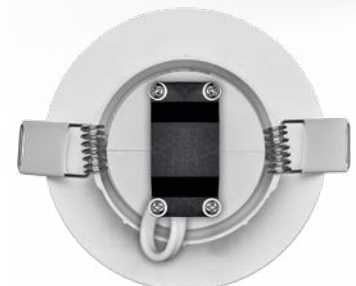

ZD3122

1/-/6/60

Typ	EAN	Příkon	Světelný tok	CCT	PF	Úhel vyzařování	Průměr × H
ZD3121	8592920054482	5 W	450 lm	3 000 K	> 0,5	100°	ø 90 mm × 25 mm
ZD3122	8592920054512	5 W	450 lm	4 000 K	> 0,5	100°	ø 90 mm × 25 mm