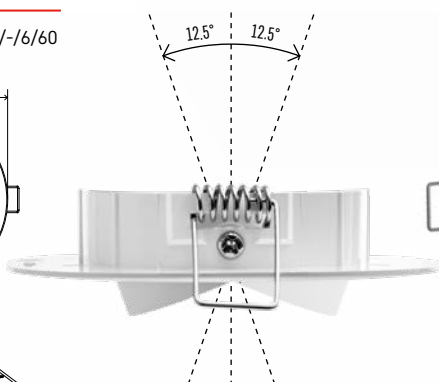

1/-/6/60

Typ	EAN	Příkon	Světelný tok	CCT	PF	Úhel vyzařování	Průměr × H
ZD3121	8592920054482	5 W	450 lm	3 000 K	> 0,5	100°	ø 90 mm × 25 mm
ZD3122	8592920054512	5 W	450 lm	4 000 K	> 0,5	100°	ø 90 mm × 25 mm

Životnost	25 000 hodin
CRI	> 80
Materiál těla	plast a hliník
Materiál difuzoru	plast (PC)
IP	IP20

Fotometrická data ke stažení na www.emos.eu/LDT

ZD3221

1/-/6/60

ZD3222

1/-/6/60

Typ	EAN	Příkon	Světelný tok	CCT	PF	Úhel vyzařování	Průměr × H
ZD3221	8592920054543	5 W	450 lm	3 000 K	> 0,5	100°	ø 80 mm × 25 mm
ZD3222	8592920054574	5 W	450 lm	4 000 K	> 0,5	100°	ø 80 mm × 25 mm