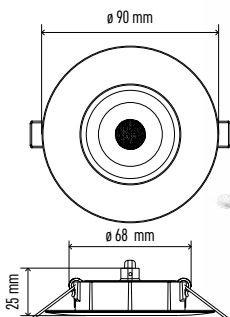

1/-/6/60

Typ	EAN	Příkon	Světelný tok	CCT	PF	Úhel vyzařování	Průměr × H
ZD3121	8592920054482	5 W	450 lm	3 000 K	> 0,5	100°	ø 90 mm × 25 mm
ZD3122	8592920054512	5 W	450 lm	4 000 K	> 0,5	100°	ø 90 mm × 25 mm

Životnost	25 000 hodin
CRI	> 80
Materiál těla	plast a hliník
Materiál difuzoru	plast (PC)
IP	IP20

Fotometrická data ke stažení na www.emos.eu/LDT

ZD3221

1/-/6/60

ZD3222

1/-/6/60

Typ	EAN	Příkon	Světelný tok	CCT	PF	Úhel vyzařování	Průměr × H
ZD3221	8592920054543	5 W	450 lm	3 000 K	> 0,5	100°	ø 80 mm × 25 mm
ZD3222	8592920054574	5 W	450 lm	4 000 K	> 0,5	100°	ø 80 mm × 25 mm