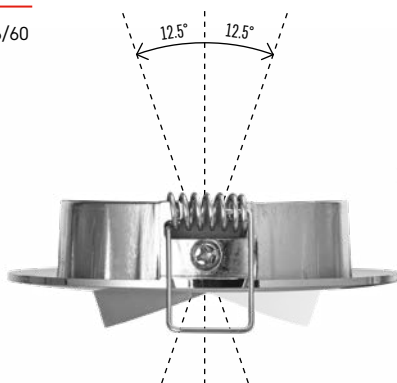

Životnost	25 000 hodin
CRI	> 80
Materiál těla	plast a hliník
Materiál difuzoru	plast (PC)
IP	IP20

Fotometrická data ke stažení na www.emos.eu/LDT

ZD3221

1/-/6/60

ZD3222

1/-/6/60

Typ	EAN	Příkon	Světelný tok	CCT	PF	Úhel vyzařování	Průměr × H
ZD3221	8592920054543	5 W	450 lm	3 000 K	> 0,5	100°	ø 80 mm × 25 mm
ZD3222	8592920054574	5 W	450 lm	4 000 K	> 0,5	100°	ø 80 mm × 25 mm