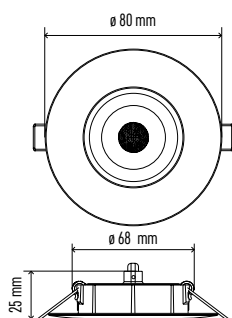

1/-/6/60

Typ	EAN	Příkon	Světelný tok	CCT	PF	Úhel vyzařování	Průměr × H
ZD3121	8592920054482	5 W	450 lm	3 000 K	> 0,5	100°	ø 90 mm × 25 mm
ZD3122	8592920054512	5 W	450 lm	4 000 K	> 0,5	100°	ø 90 mm × 25 mm

Životnost	25 000 hodin
CRI	> 80
Materiál těla	plast a hliník
Materiál difuzoru	plast (PC)
IP	IP20

Fotometrická data ke stažení na www.emos.eu/LDT

ZD3221

1/-/6/60

ZD3222

1/-/6/60

Typ	EAN	Příkon	Světelný tok	CCT	PF	Úhel vyzařování	Průměr × H
ZD3221	8592920054543	5 W	450 lm	3 000 K	> 0,5	100°	ø 80 mm × 25 mm
ZD3222	8592920054574	5 W	450 lm	4 000 K	> 0,5	100°	ø 80 mm × 25 mm