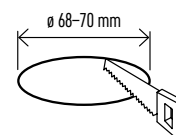

1/-/6/60

Typ	EAN	Příkon	Světelný tok	CCT	PF	Úhel vyzařování	Průměr × H
ZD3121	8592920054482	5 W	450 lm	3 000 K	> 0,5	100°	ø 90 mm × 25 mm
ZD3122	8592920054512	5 W	450 lm	4 000 K	> 0,5	100°	ø 90 mm × 25 mm

Životnost	25 000 hodin
CRI	> 80
Materiál těla	plast a hliník
Materiál difuzoru	plast (PC)
IP	IP20

Fotometrická data ke stažení na www.emos.eu/LDT

ZD3221

1/-/6/60

ZD3222

1/-/6/60

Typ	EAN	Příkon	Světelný tok	CCT	PF	Úhel vyzařování	Průměr × H
ZD3221	8592920054543	5 W	450 lm	3 000 K	> 0,5	100°	ø 80 mm × 25 mm
ZD3222	8592920054574	5 W	450 lm	4 000 K	> 0,5	100°	ø 80 mm × 25 mm