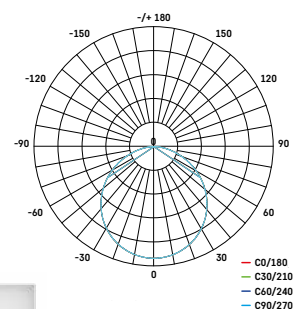

Životnost	30 000 hodin
CRI	> 95
Materiál těla	hliník
Materiál difuzoru	plast (PC)
IP	IP20

Fotometrická data  
ke stažení na  
[www.emos.eu/LDT](http://www.emos.eu/LDT)