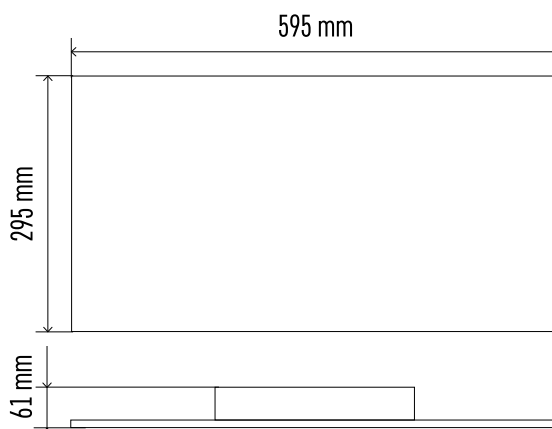

Životnost	30 000 hodin
CRI	> 95
Materiál těla	hliník
Materiál difuzoru	plast (PC)
IP	IP20

Fotometrická data  
ke stažení na  
[www.emos.eu/LDT](http://www.emos.eu/LDT)

## ZM5183

1/-/-/3

Typ	EAN	Příkon	Světelný tok	CCT	PF	CRI	UGR	Flicker-Free	Stmívání	Š × V × H
ZM5181	8592920090503	18 W	125–1 250 lm	2 700–6 000 K	> 0,9	Ra > 95	22	ano	ano	295 × 295 × 61 mm
ZM5182	8592920090527	24 W	190–1 900 lm	2 700–6 000 K	> 0,9	Ra > 95	22	ano	ano	595 × 295 × 61 mm
ZM5183	8592920090541	36 W	305–3 050 lm	2 700–6 000 K	> 0,9	Ra > 95	22	ano	ano	595 × 595 × 61 mm