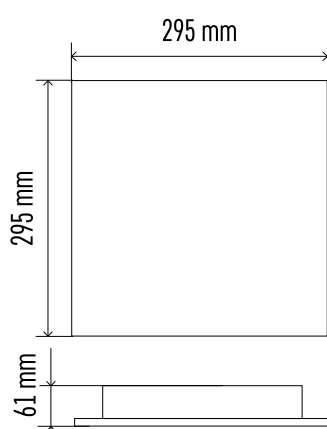

ZM5181

1/-/-/3