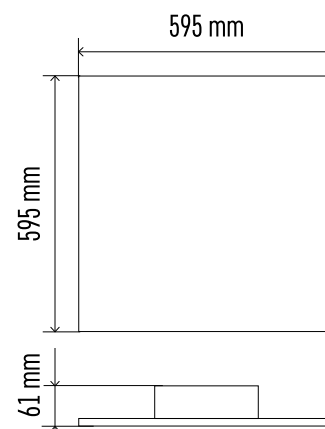

Životnost	30 000 hodin
CRI	> 95
Materiál těla	hliník
Materiál difuzoru	plast (PC)
IP	IP20

Fotometrická data  
ke stažení na  
[www.emos.eu/LDT](http://www.emos.eu/LDT)

## ZM5181

1/-/-/3

## ZM5183

1/-/-/3

Typ	EAN	Příkon	Světelný tok	CCT	PF	CRI	UGR	Flicker-Free	Stmívání	Š × V × H
ZM5181	8592920090503	18 W	125–1 250 lm	2 700–6 000 K	> 0,9	Ra > 95	22	ano	ano	295 × 295 × 61 mm
ZM5182	8592920090527	24 W	190–1 900 lm	2 700–6 000 K	> 0,9	Ra > 95	22	ano	ano	595 × 295 × 61 mm
ZM5183	8592920090541	36 W	305–3 050 lm	2 700–6 000 K	> 0,9	Ra > 95	22	ano	ano	595 × 595 × 61 mm