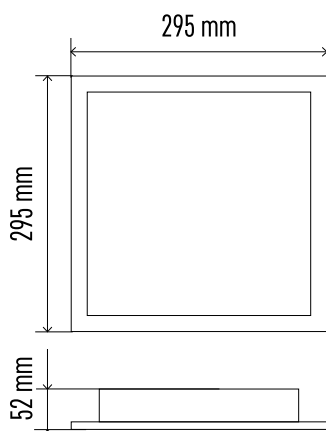

Fotometrická data
ke stažení na
www.emos.eu/LDT

ZM5171

1/-/-/3

ZM5172

1/-/-/4

ZM5173

1/-/-/4

Typ	EAN	Příkon	Světelný tok	CCT	PF	CRI	UGR	Flicker-Free	Stmívání	Š × V × H
ZM5171	8592920090442	20 W	140–1 400 lm	2 700–6 000 K	> 0,9	Ra > 80	22	ano	ano	295 × 295 × 52 mm
ZM5172	8592920090466	25 W	210–2 100 lm	2 700–6 000 K	> 0,9	Ra > 80	22	ano	ano	595 × 295 × 52 mm
ZM5173	8592920090480	40 W	380–3 800 lm	2 700–6 000 K	> 0,9	Ra > 80	22	ano	ano	595 × 595 × 52 mm