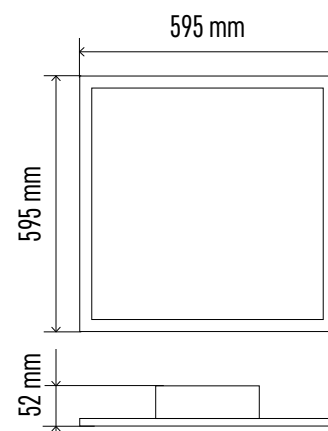

Fotometrická data
ke stažení na
www.emos.eu/LDT

ZM5171

1/-/-/3

ZM5172

1/-/-/4

ZM5173

1/-/-/4

Typ	EAN	Příkon	Světelný tok	CCT	PF	CRI	UGR	Flicker-Free	Stmívání	Š × V × H
ZM5171	8592920090442	20 W	140–1 400 lm	2 700–6 000 K	> 0,9	Ra > 80	22	ano	ano	295 × 295 × 52 mm
ZM5172	8592920090466	25 W	210–2 100 lm	2 700–6 000 K	> 0,9	Ra > 80	22	ano	ano	595 × 295 × 52 mm
ZM5173	8592920090480	40 W	380–3 800 lm	2 700–6 000 K	> 0,9	Ra > 80	22	ano	ano	595 × 595 × 52 mm