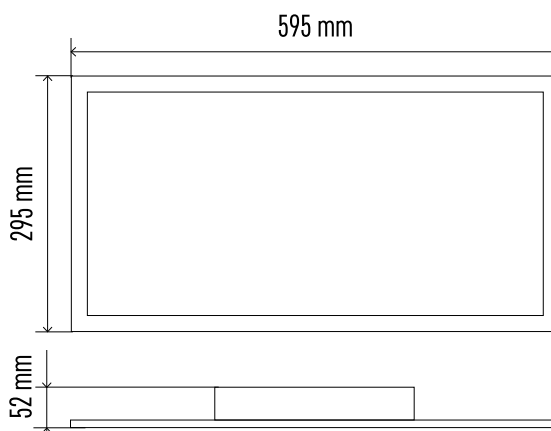

Fotometrická data
ke stažení na
www.emos.eu/LDT

ZM5171

1/-/-/3

ZM5172

1/-/-/4

ZM5173

1/-/-/4

Typ	EAN	Příkon	Světelný tok	CCT	PF	CRI	UGR	Flicker-Free	Stmívání	Š × V × H
ZM5171	8592920090442	20 W	140–1 400 lm	2 700–6 000 K	> 0,9	Ra > 80	22	ano	ano	295 × 295 × 52 mm
ZM5172	8592920090466	25 W	210–2 100 lm	2 700–6 000 K	> 0,9	Ra > 80	22	ano	ano	595 × 295 × 52 mm
ZM5173	8592920090480	40 W	380–3 800 lm	2 700–6 000 K	> 0,9	Ra > 80	22	ano	ano	595 × 595 × 52 mm