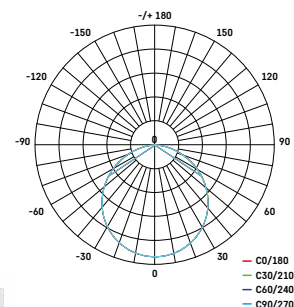

Fotometrická data
ke stažení na
www.emos.eu/LDT

ZM5171

1/-/-/3

ZM5172

1/-/-/4

ZM5173

1/-/-/4

Typ	EAN	Příkon	Světelný tok	CCT	PF	CRI	UGR	Flicker-Free	Stmívání	Š × V × H
ZM5171	8592920090442	20 W	140–1 400 lm	2 700–6 000 K	> 0,9	Ra > 80	22	ano	ano	295 × 295 × 52 mm
ZM5172	8592920090466	25 W	210–2 100 lm	2 700–6 000 K	> 0,9	Ra > 80	22	ano	ano	595 × 295 × 52 mm
ZM5173	8592920090480	40 W	380–3 800 lm	2 700–6 000 K	> 0,9	Ra > 80	22	ano	ano	595 × 595 × 52 mm