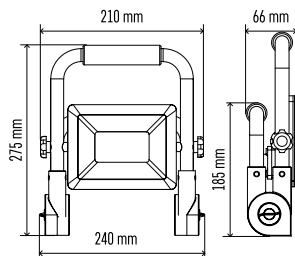

Životnost	25 000 hodin
CRI	> 80
Materiál těla	hliník
Materiál difuzoru	plast (PC)
IP	IP44
IK	IK10
Délka přívodního kabelu	1,5 m

ZS3322

☐ 1/-/-/6

ZS3332

☐ 1/-/-/4

ZS3342

☐ 1/-/-/4

Typ	EAN	Příkon	Světelný tok	CCT	PF	Š × V × H
ZS3322	8592920104835	21 W	1 900 lm	4 000 K	> 0,9	215 × 250 × 185 mm
ZS3332	8592920104859	31 W	2 800 lm	4 000 K	> 0,9	240 × 275 × 185 mm
ZS3342	8592920104873	51 W	4 600 lm	4 000 K	> 0,9	270 × 275 × 185 mm