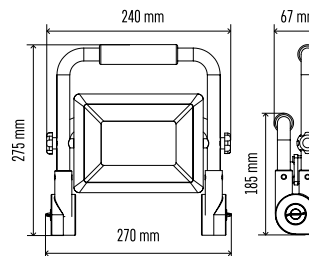

Životnost	25 000 hodin
CRI	> 80
Materiál těla	hliník
Materiál difuzoru	plast (PC)
IP	IP44
IK	IK10
Délka přívodního kabelu	1,5 m

ZS3322

☐ 1/-/-/6

ZS3332

☐ 1/-/-/4

ZS3342

☐ 1/-/-/4

Typ	EAN	Příkon	Světelný tok	CCT	PF	Š × V × H
ZS3322	8592920104835	21 W	1 900 lm	4 000 K	> 0,9	215 × 250 × 185 mm
ZS3332	8592920104859	31 W	2 800 lm	4 000 K	> 0,9	240 × 275 × 185 mm
ZS3342	8592920104873	51 W	4 600 lm	4 000 K	> 0,9	270 × 275 × 185 mm