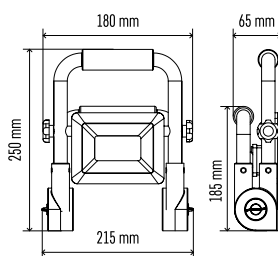

Životnost	25 000 hodin
CRI	> 80
Materiál těla	hliník
Materiál difuzoru	plast (PC)
IP	IP44
IK	IK10
Délka přívodního kabelu	1,5 m

ZS3322

☐ 1/-/-/6

ZS3332

☐ 1/-/-/4

ZS3342

☐ 1/-/-/4

Typ	EAN	Příkon	Světelný tok	CCT	PF	Š × V × H
ZS3322	8592920104835	21 W	1 900 lm	4 000 K	> 0,9	215 × 250 × 185 mm
ZS3332	8592920104859	31 W	2 800 lm	4 000 K	> 0,9	240 × 275 × 185 mm
ZS3342	8592920104873	51 W	4 600 lm	4 000 K	> 0,9	270 × 275 × 185 mm