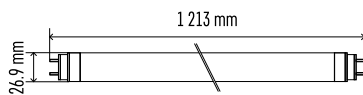

Z73226

10/-/-/10

Z73235

10/-/-/10

Z73236

10/-/-/10

Typ	EAN	Příkon	Světelný tok	CCT	PF	Světelná účinnost	Energetická třída*	Průměr × H
Z73215	8592920104187	7,3 W	1 100 lm	4 000 K	0,9	151 lm/W	D	ø 26,9 × 603 mm
Z73216	8592920104200	7,3 W	1 100 lm	6 500 K	0,9	151 lm/W	D	ø 26,9 × 603 mm
Z73225	8592920104224	14 W	2 100 lm	4 000 K	0,9	150 lm/W	D	ø 26,9 × 1 213 mm
Z73226	8592920104248	14 W	2 100 lm	6 500 K	0,9	150 lm/W	D	ø 26,9 × 1 213 mm
Z73235	8592920104262	20,6 W	3 100 lm	4 000 K	0,9	150 lm/W	D	ø 26,9 × 1 514 mm
Z73236	8592920104286	20,6 W	3 100 lm	6 500 K	0,9	150 lm/W	D	ø 26,9 × 1 514 mm