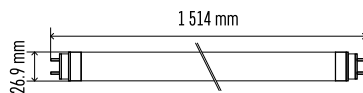

Z73226

10/-/-/10

Z73235

10/-/-/10

Z73236

10/-/-/10

Typ	EAN	Příkon	Světelný tok	CCT	PF	Světelná účinnost	Energetická třída*	Průměr × H
Z73215	8592920104187	7,3 W	1 100 lm	4 000 K	0,9	151 lm/W	D	ø 26,9 × 603 mm
Z73216	8592920104200	7,3 W	1 100 lm	6 500 K	0,9	151 lm/W	D	ø 26,9 × 603 mm
Z73225	8592920104224	14 W	2 100 lm	4 000 K	0,9	150 lm/W	D	ø 26,9 × 1 213 mm
Z73226	8592920104248	14 W	2 100 lm	6 500 K	0,9	150 lm/W	D	ø 26,9 × 1 213 mm
Z73235	8592920104262	20,6 W	3 100 lm	4 000 K	0,9	150 lm/W	D	ø 26,9 × 1 514 mm
Z73236	8592920104286	20,6 W	3 100 lm	6 500 K	0,9	150 lm/W	D	ø 26,9 × 1 514 mm