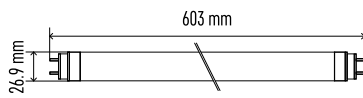

Z73225

10/-/-/10

Z73226

10/-/-/10