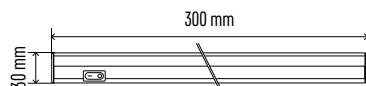

ZS2120

1/-/-/30