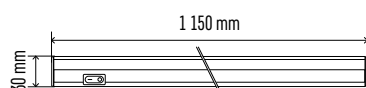

1/-/-/30

Životnost	25 000 hodin
CRI	> 80
Materiál těla	hliník (Al)
Materiál difuzoru	plast (PC)
IP	IP20

Typ	EAN	Příkon	Světelný tok	CCT	PF	Světelná účinnost	Průběžná montáž	Energetická třída*	Š × V × H
ZS2110	8592920017913	5 W	500 lm	4 000 K	> 0,5	100 lm/W	ano	E	300 × 22 × 30 mm
ZS2120	8592920017937	10 W	1 000 lm	4 000 K	> 0,5	100 lm/W	ano	E	600 × 22 × 30 mm
ZS2130	8592920017951	15 W	1 500 lm	4 000 K	> 0,5	100 lm/W	ano	E	860 × 22 × 30 mm
ZS2140	8592920017975	20 W	2 000 lm	4 000 K	> 0,5	100 lm/W	ano	E	1 150 × 22 × 30 mm