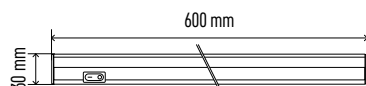

ZS2130

1/-/-/30