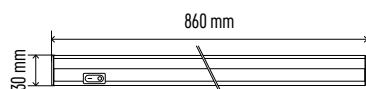

ZS2140

1/-/-/30