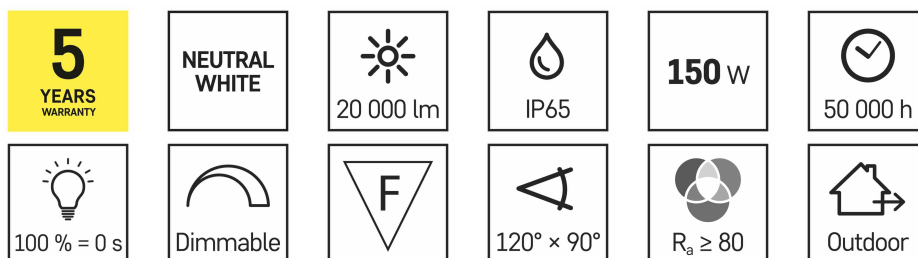

KS
1 / - / - / 1
5
460 × 375 × 145
Martin Kubalák, 581261113,
kubalak@emos.cz

Základní popis zboží

Technické údaje

zdroj světla
příkon
světelný tok
náhrada za žárovku
teplota chromatičnosti
barva světla
index podání barev (CRI)
záruční doba
životnost

LED
150 W
20 000 lm
1 700 W
4 000 K
neutrální bílá
Ra > 80
5 let
50 000 hodin

Příkon reflektoru je možné za pomoci přepínače nastavit na následující hodnoty - 50 W, 80 W, 100 W a 150 W. Reflektor taktéž disponuje funkcí odporového stmívání, stmívání 0-10V DC a funkcí stmívání PWM.

Produktový list

řada	PROFI PLUS
napětí	100–240 V
frekvence	50/60 Hz
rozsah pracovní teploty	-20 °C až +50 °C
krytí	IP65
úhel vyzařování	120 × 90°
rozměr	320 × 280 × 85 mm
délka přívodního kabelu	1 m
energetická třída	A+
dosah PIR senzoru	nemá PIR
barva	černá
materiál přívodního kabelu	guma
typ přívodního kabelu	H05RN-F
proud	680 mA
materiál těla	hliník
stupeň ochrany proti mechanickým nárazům	IK08
materiál difuzoru	plast (PC)
prodejní obal	1 ks, krabice
napájení	ze sítě
stmívání	ano
použití	povrchová montáž
účinník	> 0,9
světelná účinnost	133 lm/W
flicker-free	neblinká