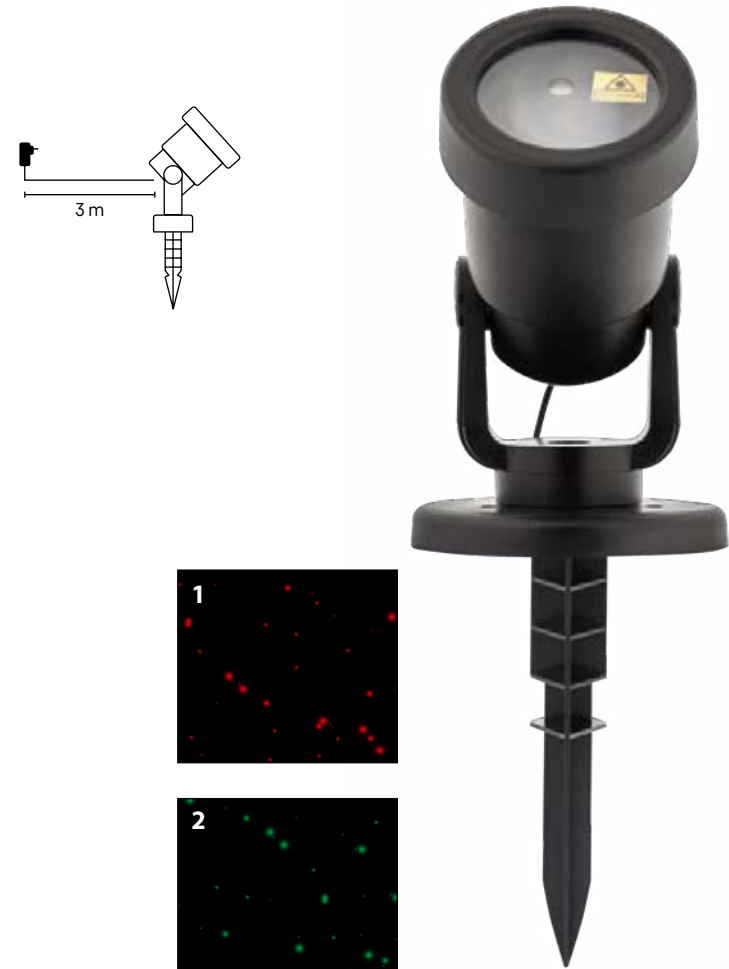

 Bulb not incl. 

IP44  

LED decoration
PARTY BULB

ZY2053 1534205300

↔ 5 m  1-/H6 W 2.25 W
 50 cm  black cable
 230 V~

warm white 

ZY1939 1534193900

↔ 5 m  1-/H6 W 2.25 W
 50 cm  black cable
 230 V~

warm white 

ZY1938 1534193800

↔ 5 m  1-/H6 W 2.25 W
 50 cm  black cable
 230 V~

multicolor 

LED decoration
LASER PROJECTOR

IP44

LAST
CHANCE

ZY2052 1534205200