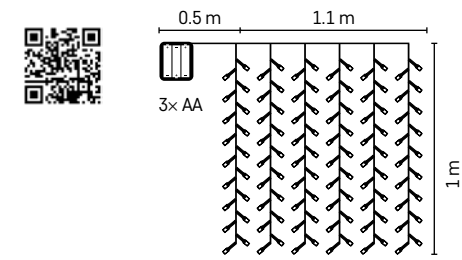

ZY2058 1534205800
↔ **1.1 m** W 0.9 W
120 LED 10 cm black cable **CURTAIN**
3x AA
warm white 8 592920 059906