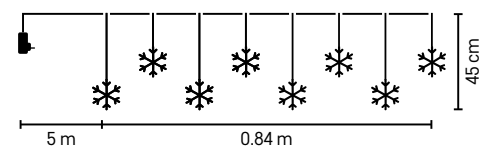

ZY2263 1534226300

↔ **90 cm**  1/-/-8 W 2.56 W
 20 cm IP 44
30 LED  230 V~ **CURTAIN**

warm white

ZY2264 1534226400

↔ **84 cm**  1/-/-10 W 3.6 W
 12 cm IP 44
8 LED  230 V~ **ICICLE**

warm white

ZY2265 1534226500