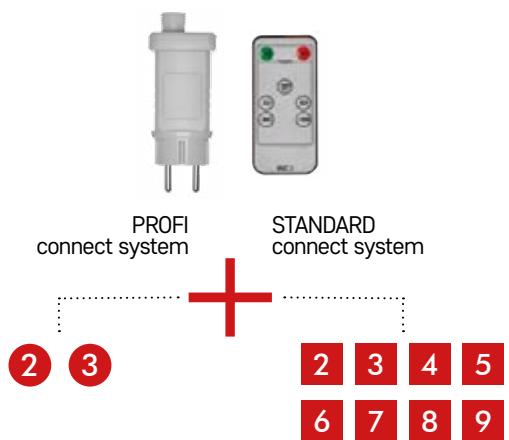

1

STANDARD CONNECT ADAPTER + REMOTE CONTROL

IP44

NEW

ZY2300R

1534230000

1/-/-24 W 12 W
230 V~

8 592920 086407