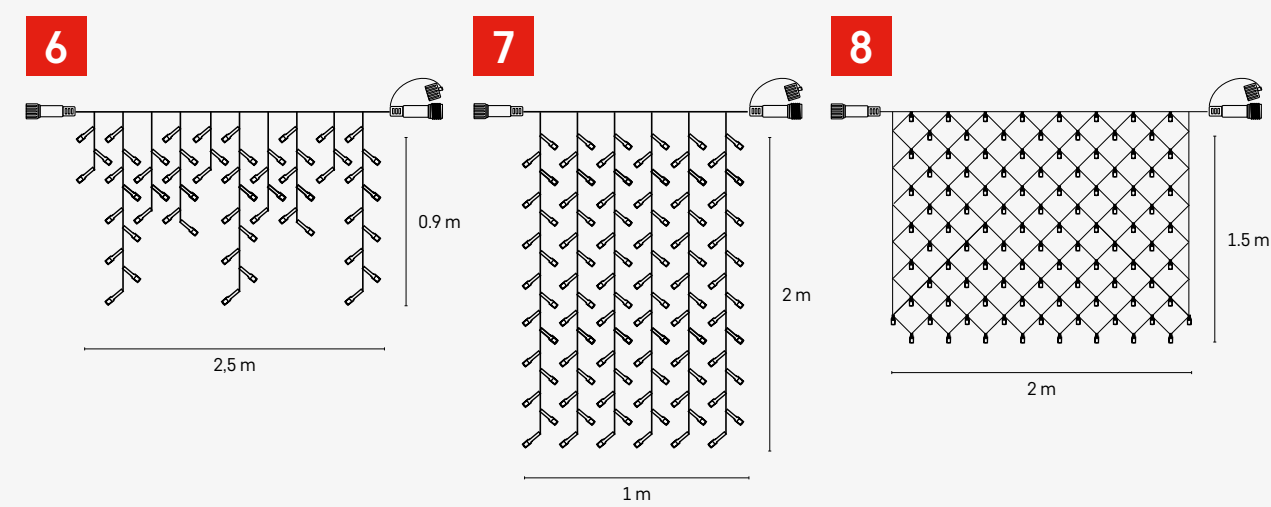

Christmas LED Lights CONNECTING SYSTEM

STANDARD CONNECT

PROFI CONNECT

Use only along with 30-31 V DC Adapter and light chains of the connecting system.

Používajte pouze spoločne s 30-31 V DC adaptérom a svietelnými reťazí systémom Connecting system.

Używać tylko z zasilaczem 31 V DC oraz systemem oświetlenia choinkowego „Connect”.

Kizárólag 30-31 V DC átalakító és Connecting system fényfűzerek együttes használata lehetséges.

Uporablajte skupaj s transformatorjem 30-31 V DC in svetlobno verigo iz povezovalnega sistema.

Koristite isključivo samo sa 31 V DC transformatorom i svjetlećim lancima sustava Connecting system.

STANDARD CONNECT

The connecting system of light chains can only be extended to a maximum of ... **1 000 LED ↔ 100 m**

Spojovací systém svietelných reťazí je možné rozšíriť maximálne na ...

System oświetlenia choinkowego „Connect” można rozszerzyć maksymalnie do ...

A Connecting system fényfűzerek maximális toldhatósága...

Povezovalni sistem svetlobnih verig se lahko podaljša največ do ...

Sustav za povezivanje svjetlećih lanaca moguće je raširiti najviše na...