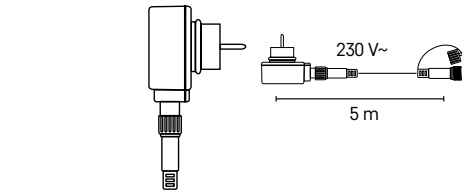

PROFI CONNECT ADAPTER

ZY2283 1534228300

5 m 1/1-/24 W 12 W
black cable

8 592920 078419

ZY2154 1534215400

5 m 1/1-/24 W 9 W
white cable

8 592920 064702

ZY2006 1534200600

5 m 1/1-/24 W 9 W
black cable

8 592920 058800

ZY2280 1534228000

10 m 1/1-/50 white cable

8 592920 078433

ZY2281 1534228100

10 m 1/1-/50 black cable

8 592920 078457

ZY2276 1534227600

1/1-/50 transparent

8 592920 078334