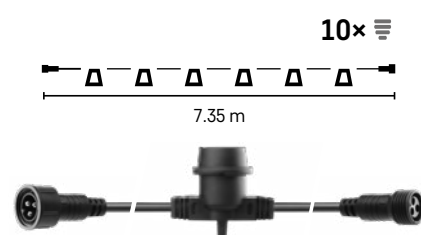

ZY2294 1534229400

↔ 7.35 m 1-/H2 W 750 W max.
75 cm black cable
230 V~ E27

Bulb not incl.