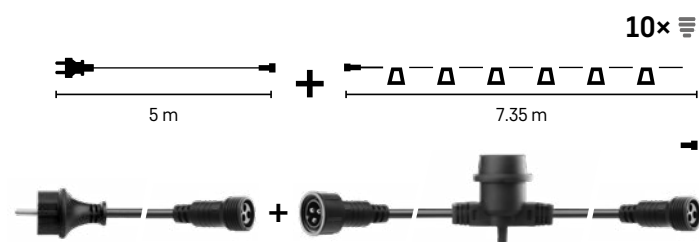

cool white

LED decoration
PARTY BULB

IP44 

 **ZY2293** 1534229300

↔ 7.35 m  1-/H2 W 750 W max.
 75 cm  black cable
 230 V~  E27

 Bulb not incl. 

ZY2294 1534229400

↔ 7.35 m  1-/H2 W 750 W max.
 75 cm  black cable
 230 V~  E27