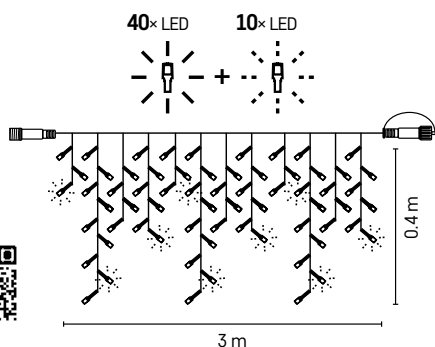

warm white

ZY2158

1534215800

↔ 3 m
50 LED

1/-/-/12 W 0.9 W
10 cm □ white cable

cool white

ZY2009

1534200900

↔ 3 m
50 LED

1/-/-/12 W 0.9 W
10 cm ■ black cable

warm white

ZY2010

1534201000

↔ 3 m
50 LED

1/-/-/12 W 0.9 W
10 cm ■ black cable

cool white